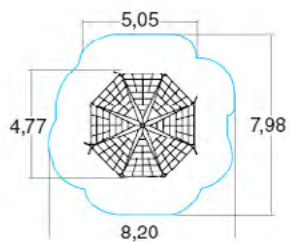

ИГРОВОЙ КОМПЛЕКС «СКАЗОЧНЫЙ ЦИРК» 175599R