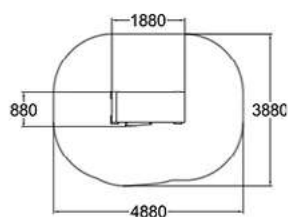

БАЗА M

081731M