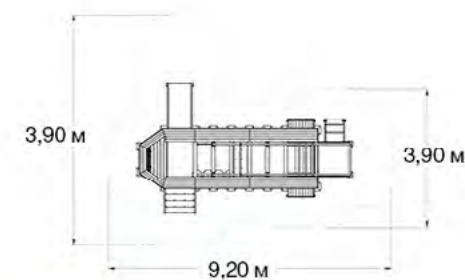

ТРАМВАЙ
NG1027