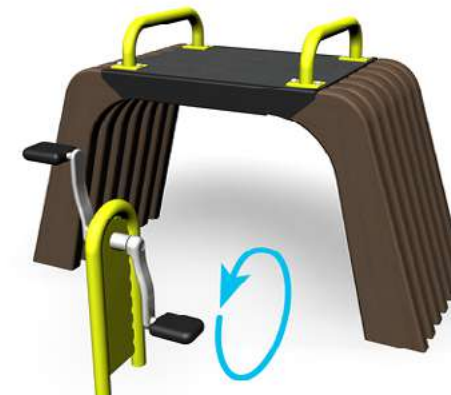

 Д: 0,31 Ш: 0,46 В: 1,66	 Д: 3,31 Ш: 3,46
 9,5	 0,0

СЕНЬОР СПОРТ

ИГРОВАЯ ПАНЕЛЬ
«МЕМОРИ»
081460M

СТЕПЕР С
ПЕРЕКЛАДИНОЙ
081465M

СКАМЕЙКА
С ПОРУЧЬЯМИ
081470M

СКАМЕЙКА
С ПЕДАЛЯМИ
081471M

СЕРИЯ «ПАРКУР»

Продукция Cloxx Parkour станет проводником для исследователей пространства в бетонных джунглях. Прочные и не требующие обслуживания игровые элементы привлекут любителей паркура всех возрастов и станут отличным решением для благоустройства городской среды. Все оборудование Cloxx Parkour соответствует европейскому стандарту для игровых площадок EN1176, поэтому данная серия также подходит для обустройства как школьных, так и дворовых территорий. Комбинируя продукцию Cloxx Parkour с оборудованием Cloxx или других серий, можно легко создать игровое пространство доступное людям всех возрастов. Прямые линии, прочная и надежная конструкция стимулирует развитие воображение в движении и игре.