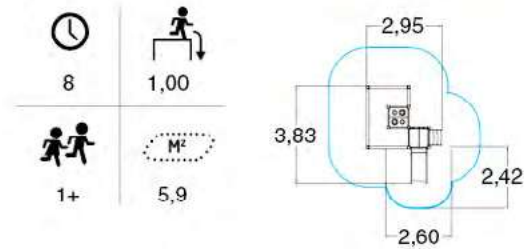

РОЗА
104500R