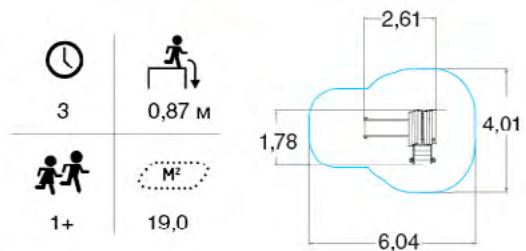

ХИЖИНА С ГОРКОЙ 175585R