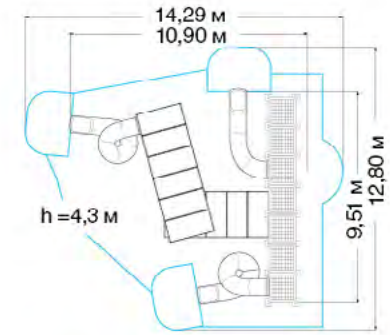

ЛАЗАЛИЯ+СТРОЙКА

7 СЕГМЕНТОВ

1,10
6+