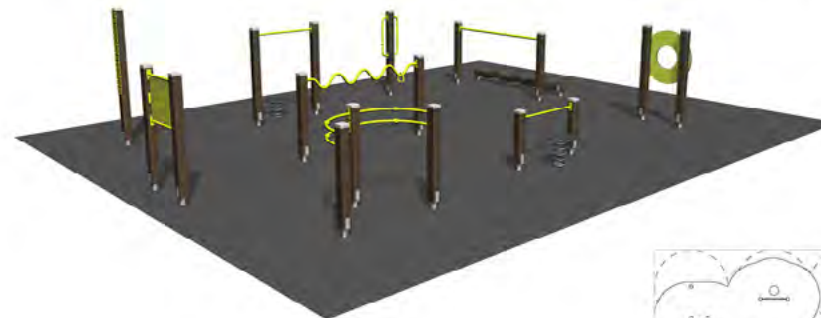

ПАРК M 081510M