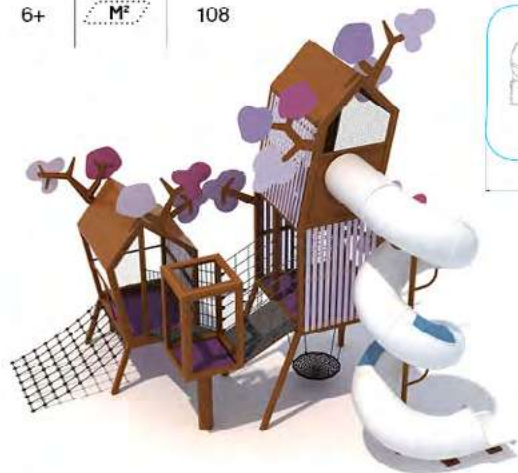

ТАНЦУЮЩИЕ ДОМИКИ

ТАНЦУЮЩИЕ ДОМИКИ ТРИО NG1039

	1,20		Д: 10,40 Ш: 10,20 В: 6,70
	6+		108