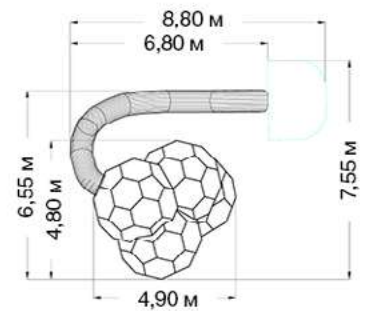

NG1024

 95	 8,35 11,75 3,0
 6+	 1,7

h = 3,0 м

КУБИКИ

NG1021

 2 м	 Д: Ш: В:	12,05 10,05 6,15
 6+	 М²	180

ЛЕСНАЯ БАШНЯ

NG1013

h = 6,5 м

 100	 7,85 12,85 6,50
 6+	 1,50

ГОРОД СОЛНЦА

NG1003

h = 7,0 м

 163	 10,70 15,30 7,00
 6+	 1,50

ДИЗАЙНЕРСКИЕ ПЛОЩАДКИ

ТАНЦУЮЩИЕ ДОМИКИ

NG1035

	1,20		Д: 10,30 Ш: 14,02 В: 6,77
	6+		M ²

СОЛНЕЧНЫЙ УЛЕЙ

NG1054

	1,0		Д: 6,80 Ш: 6,55 В: 6,30
	6+		M ²

КРЕПОСТЬ

NG1009

	340		15,85 22,80 7,00
	6+		1,50

h = 11 м

1,00	Д: 9,85
	Ш: 13,90
	В: 11,00
6+	140

СТОРОЖЕВАЯ БАШНЯ
NG1012

h = 6 м

125	10,70
	11,80
	6,00
6+	1,50

НЕБОСКРЕБ
NG1011

h = 6,5 м

85	7,20
	12,20
	6,50
6+	1,50