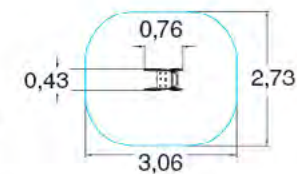

КАЧАЛКА ТРАКТОР

010515R