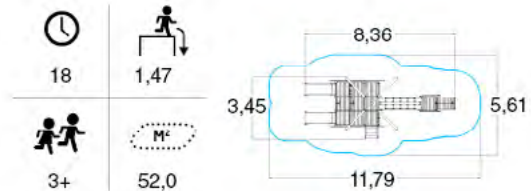

КЛАССИК

ВЕРТОЛЕТ
137925R