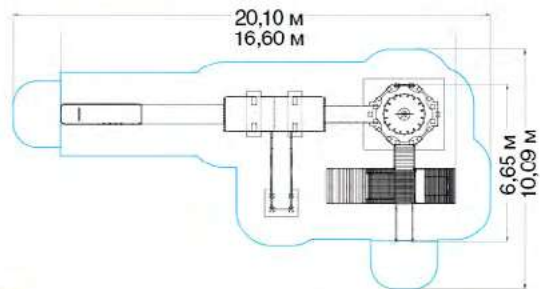

ДИЗАЙНЕРСКИЕ ПЛОЩАДКИ

РОБОСТАНЦИЯ NG1030