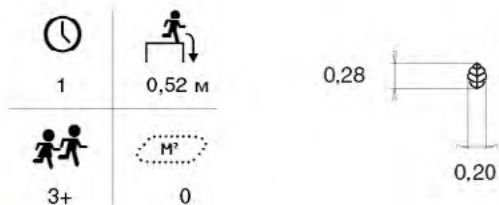

ЛИСТ 175561R