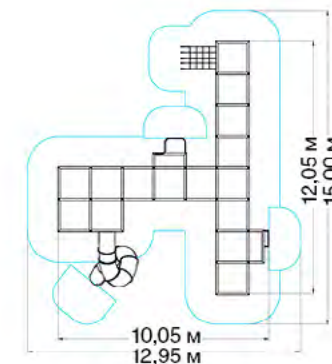

 135	 11,65 11,80 6,00
 6+	 1,50

h = 6 м

ПИТОН С ГАМАКОМ

NG1043

h = 3 м

 200	 8,75 22,45 3,00
 6+	 1,80

ДИЗАЙНЕРСКИЕ ПЛОЩАДКИ

ЭКО-ТРОПА

NG1024

 95	 8,35 11,75 3,0
 6+	 1,7

h = 3,0 м

КУБИКИ

NG1021

 2 м	 Д: Ш: В:	12,05 10,05 6,15
 6+	 М²	180

ЛЕСНАЯ БАШНЯ

NG1013