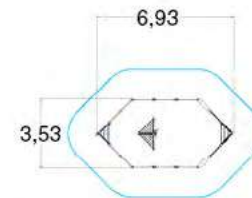

**ПЕСОЧНИЦА
КОРАБЛИК**
137850R

 8.5	 0,38
 1+	 2,0