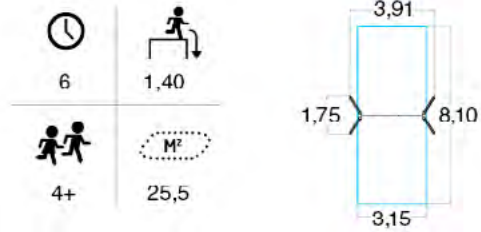

 8.5	 0,38
 1+	 2,0

**ЛАБИРИНТ
«ИНКЛЮЗИВ»**
137710R

 110	 0
 1+	 0

КАНАТНАЯ ДОРОГА
160050R

 16	 1,00
 6+	 130,0

КЛАССИК

РАМА ДЛЯ КАЧЕЛЕЙ L 137415R

РАМА ДЛЯ КАЧЕЛЕЙ ОДИНОЧНАЯ 137412R