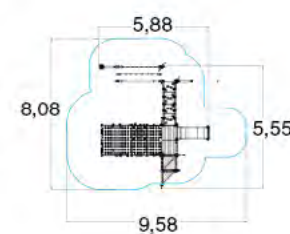

40	1,97 М
1+	56,0