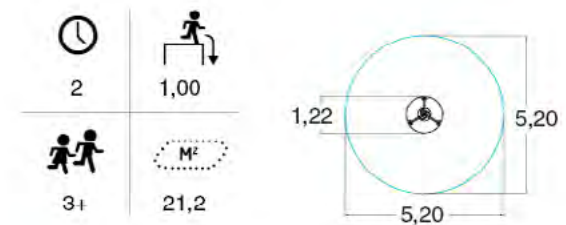

РУМБА
137004R