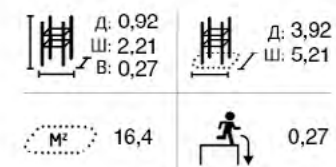

DEX-БАЛКА

081703M