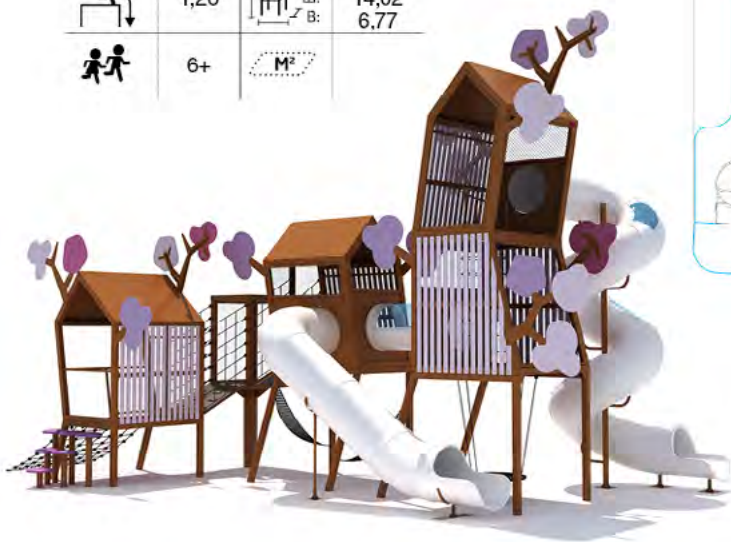

Индивидуальное проектирование

Расширенная гарантия

Более чем 20-летний опыт

Сертификат ЕАЭС (ТР 042)

Залатентованная конструкция

ТАНЦУЮЩИЕ ДОМИКИ

ТАНЦУЮЩИЕ ДОМИКИ КВАДРО NG1035

	1,20		Д: 10,30 Ш: 14,02 В: 6,77
	6+		M ²