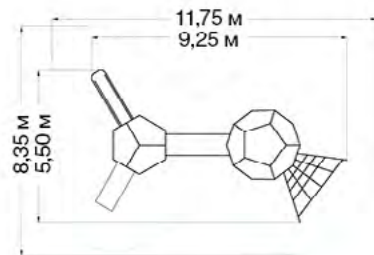

ДИЗАЙНЕРСКИЕ ПЛОЩАДКИ

ЭКО-ТРОПА

NG1024

95	8,35 11,75 3,0
6+	1,7