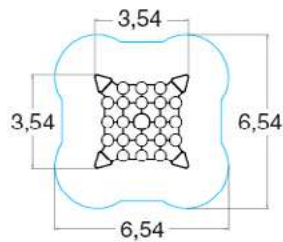

ЭЛЕМЕНТ ВОЛНА
200010R

 12	 1,00
 4+	 38,3