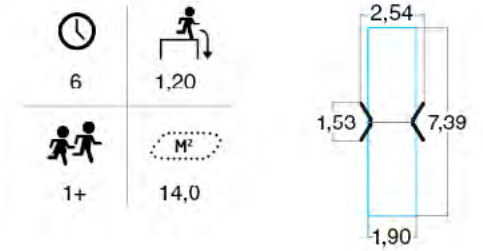

 8.5	 0,38
 1+	 2,0

**ЛАБИРИНТ
«ИНКЛЮЗИВ»**
137710R

 110	 0
 1+	 0

КАНАТНАЯ ДОРОГА
160050R

 16	 1,00
 6+	 130,0

КЛАССИК

РАМА ДЛЯ КАЧЕЛЕЙ L 137415R

РАМА ДЛЯ КАЧЕЛЕЙ ОДИНОЧНАЯ 137412R