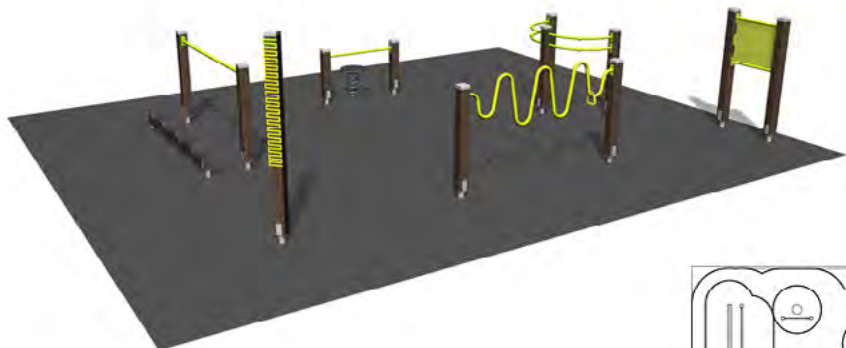

СЕНЬОР СПОРТ

ПАРК S 081500M