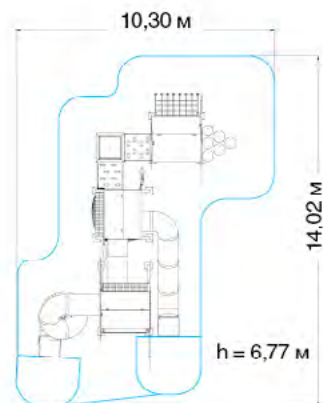

ТАНЦУЮЩИЕ ДОМИКИ

ТАНЦУЮЩИЕ ДОМИКИ КВАДРО NG1035

	1,20		Д: 10,30 Ш: 14,02 В: 6,77
	6+		M²