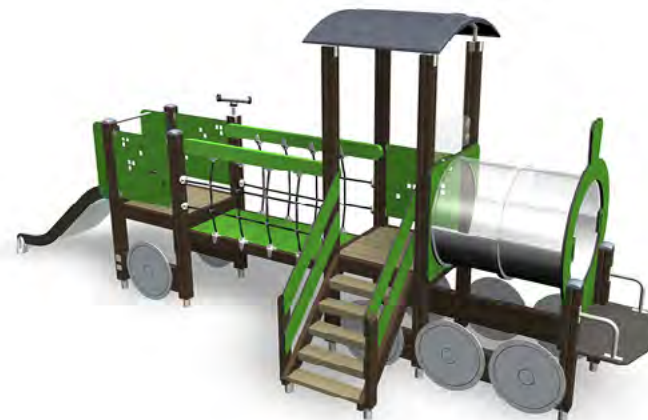

ПОЕЗД
137935R