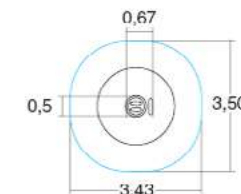

ТВИСТЕР

081008