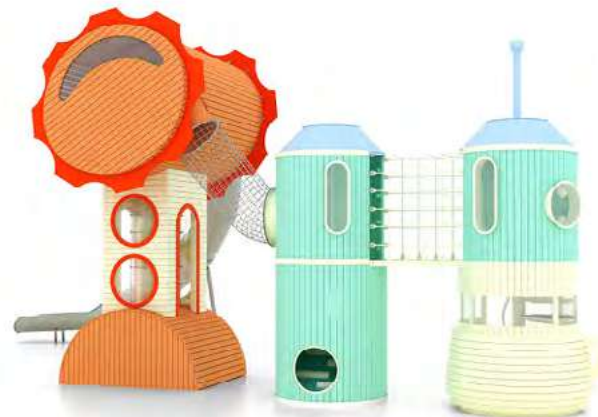

ПТИЧКА-СИНИЧКА
NG1032

	6+
	Д: 8,00 Ш: 5,20 В: 4,50
	59

ТРАМВАЙ
NG1027

	6+
	Д: 6,20 Ш: 3,90 В: 3,20
	63

ДИЗАЙНЕРСКИЕ ПЛОЩАДКИ

РОБОСТАНЦИЯ NG1030

	6+
	Д: 16,60 Ш: 6,60 В: 6,70
	190

РОБОЗАВОД NG1029