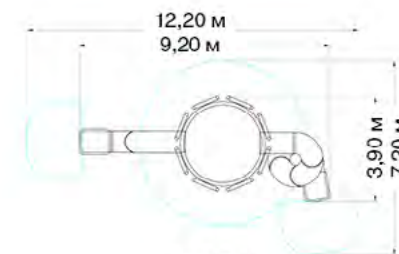

h = 11 м

1,00	Д: 9,85
	Ш: 13,90
	В: 11,00
6+	140

СТОРОЖЕВАЯ БАШНЯ
NG1012

h = 6 м

125	10,70
	11,80
	6,00
6+	1,50

НЕБОСКРЕБ
NG1011

h = 6,5 м

85	7,20
	12,20
	6,50
6+	1,50

ДИЗАЙНЕРСКИЕ ПЛОЩАДКИ

КОСМИК NG1020

h = 9,0 м

95	6,80 14,12 9,00
6+	1,50

ЗАМОК ЭЛЬФОВ NG1022

13,60 м
16,00 м

h = 9,0 м

200	12,75 16,00 9,00
6+	1,50