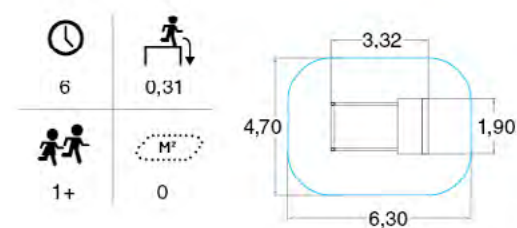

ПЕСОЧНИЦА С ДОМИКОМ

137407R