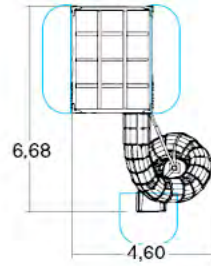

КУБИКИ

КУБИК - М
239022R

32	1 м
6+	7,4

КУБИК
239023R

ПЛАНЕТАРИЙ
231005R

28	2,76 м
1+	68,1

КУБИК - S
239021R

32	1 м
6+	7,4