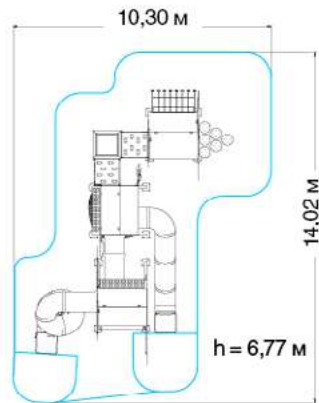

ДИЗАЙНЕРСКИЕ ПЛОЩАДКИ

ТАНЦУЮЩИЕ ДОМИКИ

NG1035

	1,20		Д: 10,30 Ш: 14,02 В: 6,77
	6+		M²