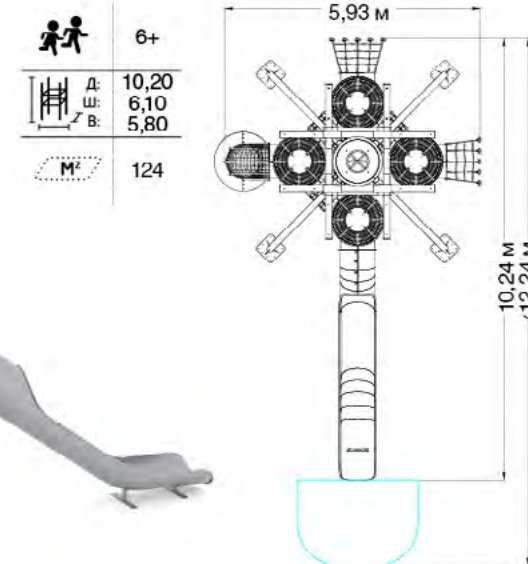

ПИРАМИДА NG1044

1,50	Д: 6,56 Ш: 5,04 В: 5,04
6+	81

5,04 м
7,93 м

ВОЗДУХ NG1053

1,50	Д: 13,90 Ш: 6,30 В: 8,00
6+	111

ДИЗАЙНЕРСКИЕ ПЛОЩАДКИ

ЗАГАДКА
NG1034

ПТИЦЫ
NG1033