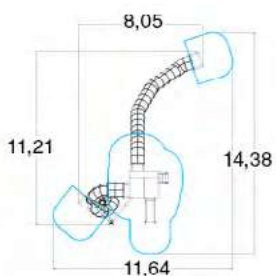

СКАЙЛАН-СИТИ
137780R