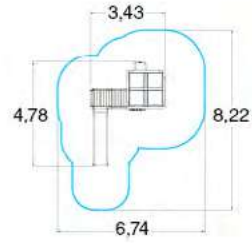

КУБИКИ

ГАЛО МАЛЫЙ

231015R