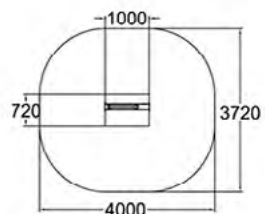

DEX-КОРОБ

081702M