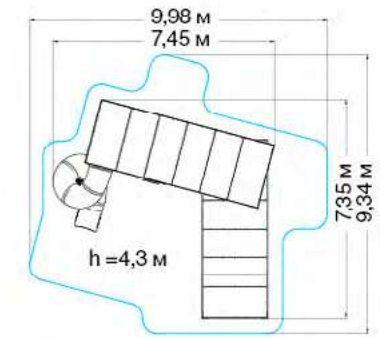

СТРОЙКА УРБАН

2 СЕГМЕНТА