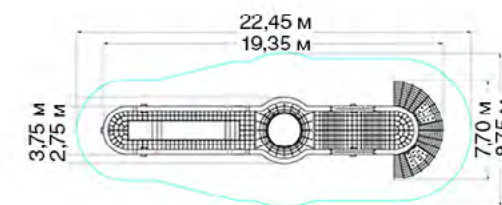

 135	 11,65 11,80 6,00
 6+	 1,50

h = 6 м

ПИТОН С ГАМАКОМ

NG1043

h = 3 м

 200	 8,75 22,45 3,00
 6+	 1,80

ДИЗАЙНЕРСКИЕ ПЛОЩАДКИ

ЭКО-ТРОПА

NG1024

 95	 8,35 11,75 3,0
 6+	 1,7

h = 3,0 м

КУБИКИ

NG1021

 2 м	 Д: Ш: В:	12,05 10,05 6,15
 6+	 М²	180

ЛЕСНАЯ БАШНЯ

NG1013