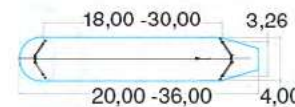

 8.5	 0,38
 1+	 2,0

**ЛАБИРИНТ
«ИНКЛЮЗИВ»**
137710R

 110	 0
 1+	 0

КАНАТНАЯ ДОРОГА
160050R

 16	 1,00
 6+	 130,0

КЛАССИК

РАМА ДЛЯ КАЧЕЛЕЙ L 137415R

РАМА ДЛЯ КАЧЕЛЕЙ ОДИНОЧНАЯ 137412R