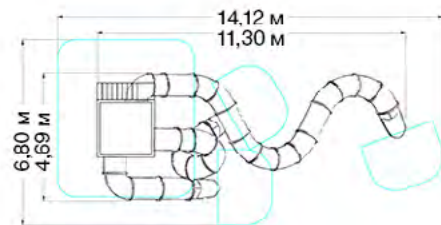

h = 11 м

1,00	Д: 9,85
	Ш: 13,90
	В: 11,00
6+	140

СТОРОЖЕВАЯ БАШНЯ
NG1012

h = 6 м

125	10,70
	11,80
	6,00
6+	1,50

НЕБОСКРЕБ
NG1011

h = 6,5 м

85	7,20
	12,20
	6,50
6+	1,50

ДИЗАЙНЕРСКИЕ ПЛОЩАДКИ

КОСМИК NG1020

h = 9,0 м

95	6,80 14,12 9,00
6+	1,50

ЗАМОК ЭЛЬФОВ NG1022

13,60 м
16,00 м

h = 9,0 м

200	12,75 16,00 9,00
6+	1,50