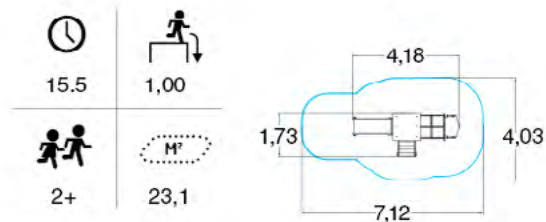

ЛОКОМОТИВ
137930R