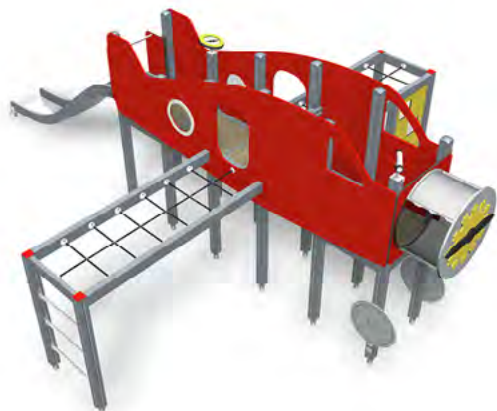

КЛАССИК

ШХУНА
137835R

32	1,47
3+	67,0

БУКСИР
137820R

14	1,00
1+	32,2

АЭРОПЛАН
137920R

9	1,97
3+	51,9

ПОЕЗД
137935R

23	1,00
2+	32,2