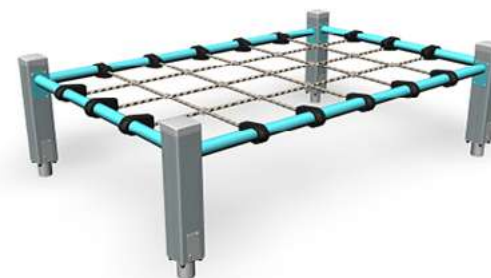

ЛОВКОСТЬ ЛЕОПАРДА

081280R

Д: 2,32
Ш: 1,55
В: 0,71

Д: 5,32
Ш: 4,55

М² 22,3

0,61