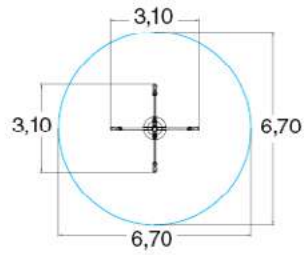

КЛАССИК

КАРУСЕЛЬ
ВАЛЬС
112341R

 4	 1,00
 6	 35,3