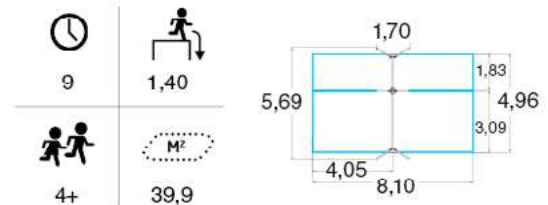

РАМА ДЛЯ КАЧЕЛЕЙ ТРОЙНАЯ

220064R