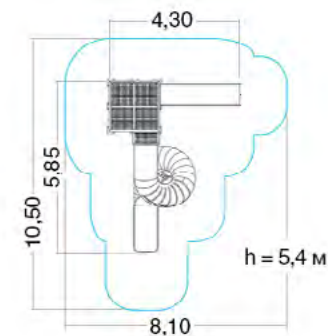

 255	 16,9 15,1 7,0
 6+	 -

h = 7 м

КУБИК В КУБЕ

NG1025

 80	 8,1 10,5 5,4
 6+	 1,4

АТОМЫ

NG1008

 195	 12,80 15,50 5,70
 6+	 1,80