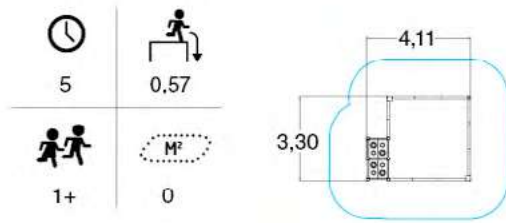

КРОХА

СОФИЯ
104512R