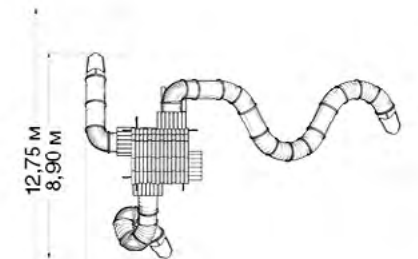

ДИЗАЙНЕРСКИЕ ПЛОЩАДКИ

КОСМИК NG1020

h = 9,0 м

95	6,80 14,12 9,00
6+	1,50

ЗАМОК ЭЛЬФОВ NG1022

13,60 м
16,00 м

h = 9,0 м

200	12,75 16,00 9,00
6+	1,50