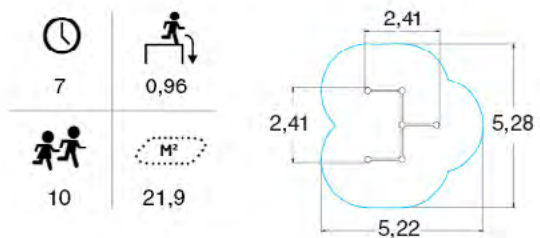

УГЛОВЫЕ РЕЛЬСЫ М 220548R