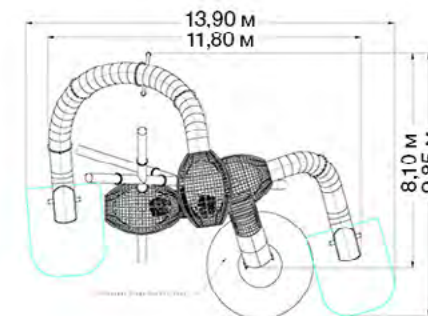

h = 11 м

1,00	Д: 9,85
	Ш: 13,90
	В: 11,00
6+	140

СТОРОЖЕВАЯ БАШНЯ
NG1012

h = 6 м

125	10,70
	11,80
	6,00
6+	1,50

НЕБОСКРЕБ
NG1011

h = 6,5 м

85	7,20
	12,20
	6,50
6+	1,50