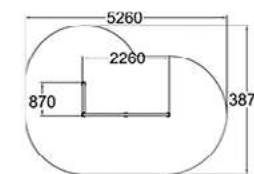

ВЕРТИКАЛЬНАЯ РАМА
ИЗ ТРУБ
081712M