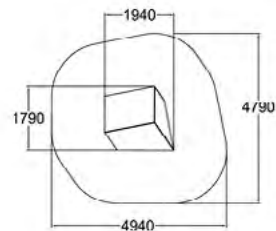

БЛОК S
081740М