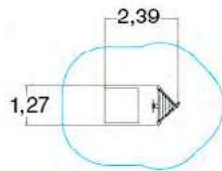

КЛАССИК

**ДОМИК
С ШТУРВАЛОМ**
137815R

 5	 0,27
 1+	 0