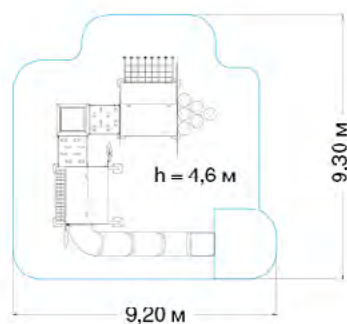

ТАНЦУЮЩИЕ ДОМИКИ ДУО МАКС NG1037

	1,20		Д: 9,30 Ш: 9,20 В: 4,60
	6+		86