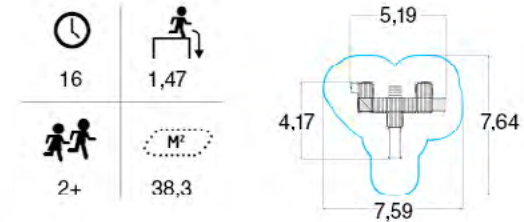

ФОРТ
137725R