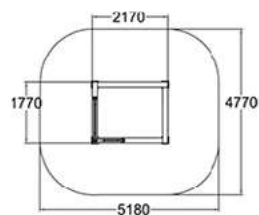

ПАРКУР

КОЛОДЕЦ КВАДРАТНЫЙ

081728M