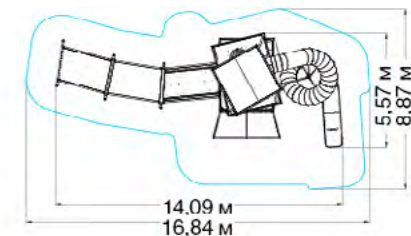

ДИЗАЙНЕРСКИЕ ПЛОЩАДКИ

КОСМИК NG1020

h = 9,0 м

95	6,80 14,12 9,00
6+	1,50

ЗАМОК ЭЛЬФОВ NG1022

13,60 м
16,00 м

h = 9,0 м

200	12,75 16,00 9,00
6+	1,50

ПИРАМИДА NG1044

1,50	Д: 6,56 Ш: 5,04 В: 5,04
6+	81

5,04 м
7,93 м

ВОЗДУХ NG1053

1,50	Д: 13,90 Ш: 6,30 В: 8,00
6+	111

ДИЗАЙНЕРСКИЕ ПЛОЩАДКИ

ЗАГАДКА
NG1034

ПТИЦЫ
NG1033