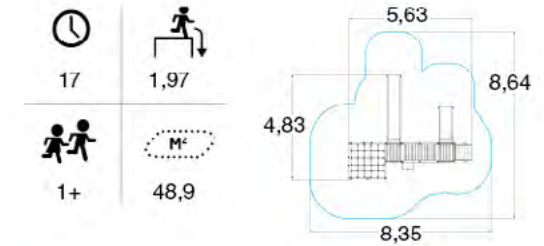

1+

1,97 м

104,3

КЛАССИК

ТАЙФУН
137050R

РИФ
137300R

КАСКАД
137302R

ВЕРШИНА
137124R