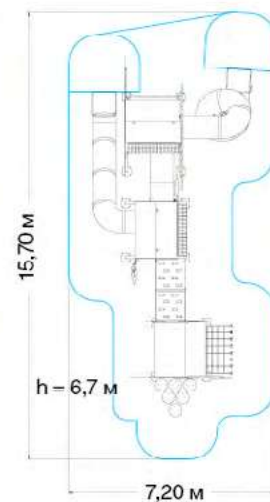

ТАНЦУЮЩИЕ ДОМИКИ ТРИО МАКС NG1040

	1,20		Д: 7,20 Ш: 15,70 В: 6,70
	6+		115