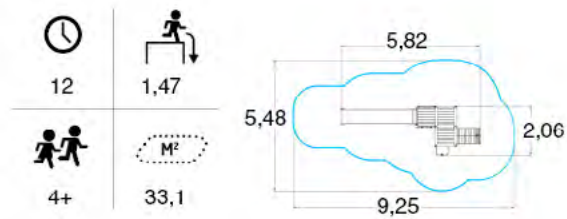

КЛАССИК

ФЬОРД
137100R