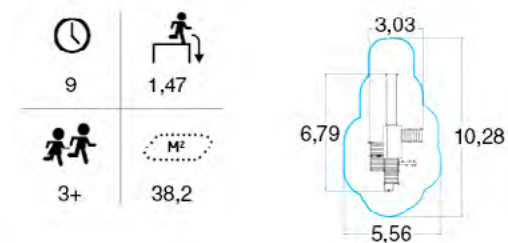

ФЕРМА
137740R