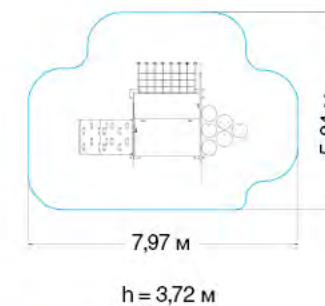

ТАНЦУЮЩИ ДОМИКИ УНО NG1036

	1,20		Д: 7,97 Ш: 5,84 В: 3,72
	6+		47