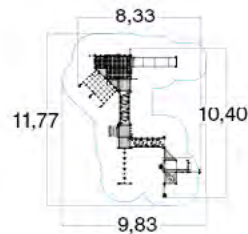

КЛАССИК

ГОРКА С БАШЕНКОЙ
137015R

6	1,00
1+	19,0

ДОМИК С ГОРКОЙ
137375R

8	1,97
1+	23,2

КОРАЛЛ
137603R

44	1,47 М
1+	76,0

МАДАГАСКАР
137602R

40	1,97 М
1+	56,0