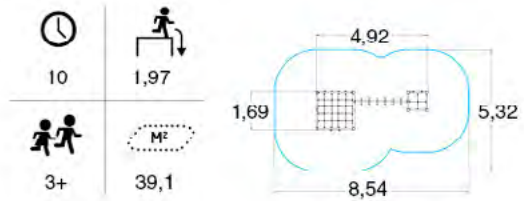

КЛАССИК

ПЕРЕПРАВА
137075R