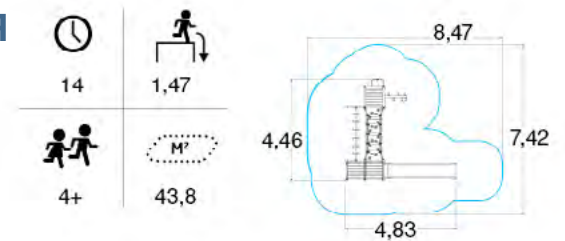

СОЛНЕЧНАЯ БАШНЯ
137105R