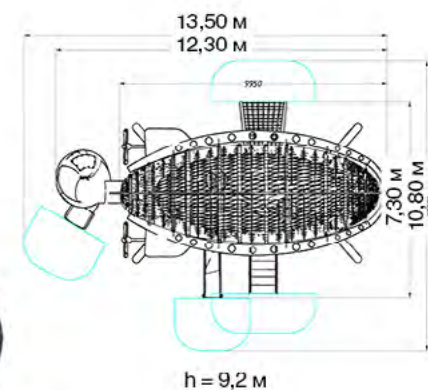

h = 5,7 м

ДИРИЖАБЛЬ

NG1018

h = 9,2 м

 145	 10,80 13,50 9,20
 6+	 2,00

ДИЗАЙНЕРСКИЕ ПЛОЩАДКИ

ГНЕЗДА

NG1007