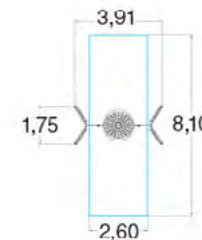

КАЧЕЛИ ЛОДОЧКА

175576R

	6		1,40
	1+		21,1