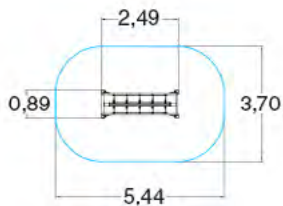

ЭКО

МОСТИК ФЛОРА

175536R

 2	 0,35 м
 3+	 0