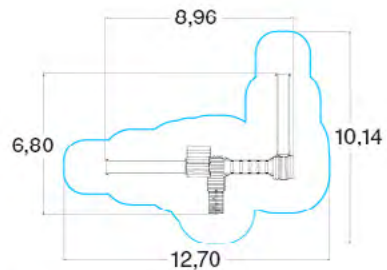

ЭКО

ЗАКОЛДОВАННЫЙ ХОЛМ

175525R