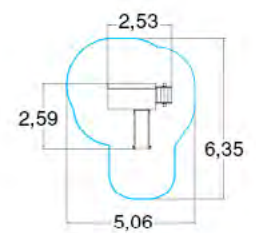

КЛАССИК

ГОРКА С БАШЕНКОЙ
137015R

6	1,00
1+	19,0

ДОМИК С ГОРКОЙ
137375R

8	1,97
1+	23,2

КОРАЛЛ
137603R

44	1,47 М
1+	76,0

МАДАГАСКАР
137602R

40	1,97 М
1+	56,0