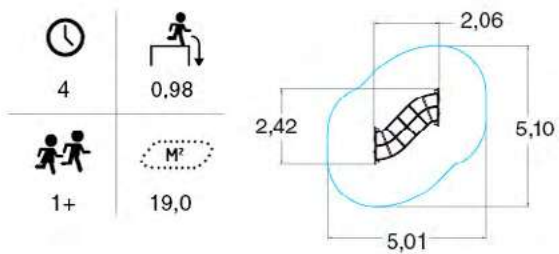

КЛАССИК

**ТОННЕЛЬ
ДЛИННАЯ
ГУСЕНИЦА**
104625R