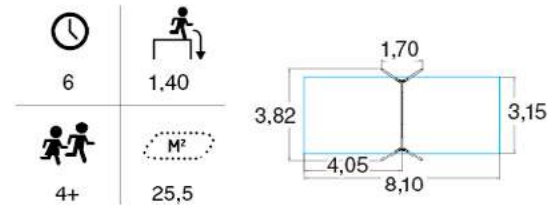

РАМА ДЛЯ КАЧЕЛЕЙ Н-2,4М

220062R