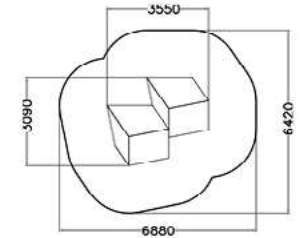

БЛОК ДВОЙНОЙ М 081744M