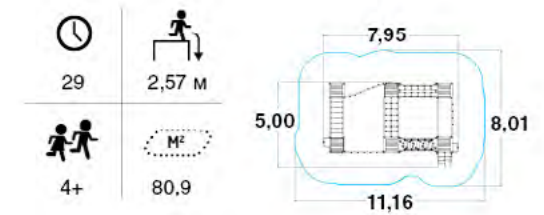

РИФ
137300R