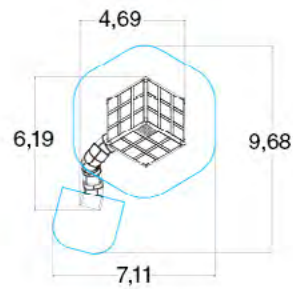

КУБИКИ

ДИАМАНТ 239010R

	1 м		Д: Ш: В:	6,20 4,70 4,507
	4+		M ²	45,1

ДИАМАНТ-2 239020R

КУБИК - L 239031R

	56		1 м
	6+		14,8

КУБИК - XL 239040R

	64		1 м
	6+		14,8