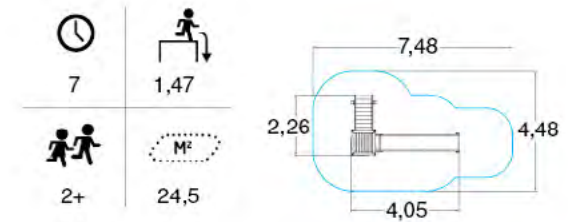

ГОРКА ЛИСЕНОК
137346R