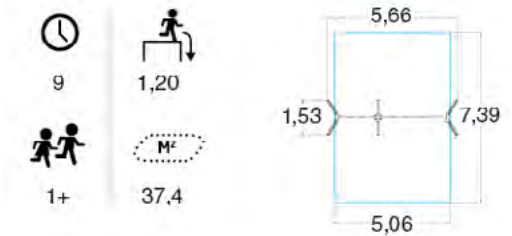

РАМА ДЛЯ КАЧЕЛЕЙ ТРОЙНАЯ 137418R