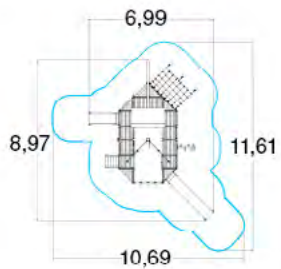

КЛАССИК

ШХУНА
137835R

32	1,47
3+	67,0

БУКСИР
137820R

14	1,00
1+	32,2

АЭРОПЛАН
137920R

9	1,97
3+	51,9

ПОЕЗД
137935R

23	1,00
2+	32,2