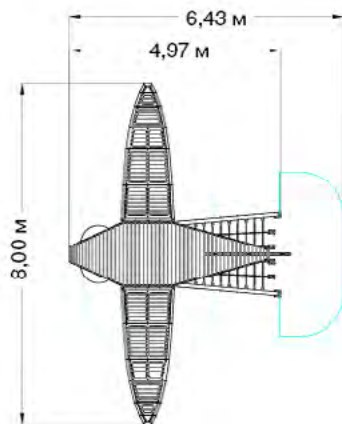

ПТИЧКА-СИНИЧКА
NG1032

	6+
	Д: 8,00 Ш: 5,20 В: 4,50
	59