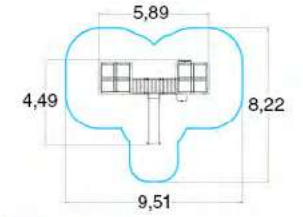

ГАЛО БОЛЬШОЙ

231020R