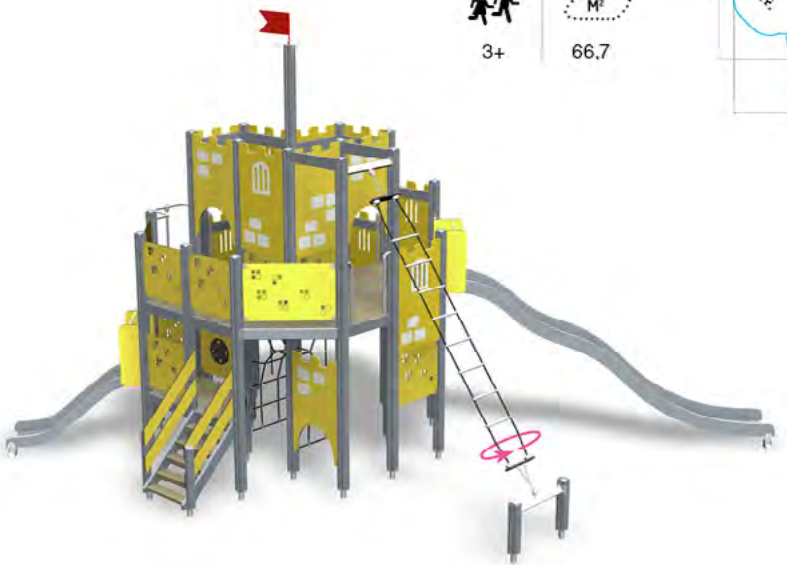

ЕЛЕНА
104515R

СЕРИЯ «КЛАССИК»

Детские площадки серии «Классик» - это популярные и универсальные игровые комплексы для детей 3-10 лет. Благодаря широкому ассортименту оборудования и стильному дизайну, «Классик» одинаково хорошо подходят для дворов, парков и учебных заведений. Важным преимуществом этих площадок является возможность комбинировать разные материалы и цвета отделки при заказе. Игровые комплексы также «Классик» отличаются высокой износостойкостью и надежностью.

КЛАССИК

ЛЕС ПРИКЛЮЧЕНИЙ
137760R

120	2,57
6+	165,0

БАШНЯ
137750R

80	1,97
3+	147,4

ЗАМОК
137730R

30	3,00
3+	66,7

САНТА-МАРИЯ
137840R