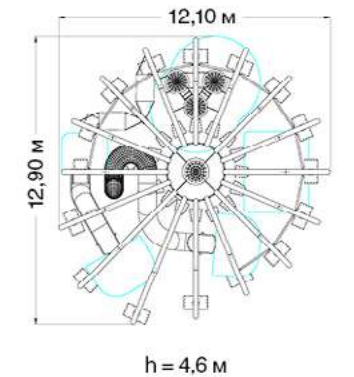

ОСЬМИНОГ

NG1016

	165		12,90 12,10 4,60
	6+		1,50