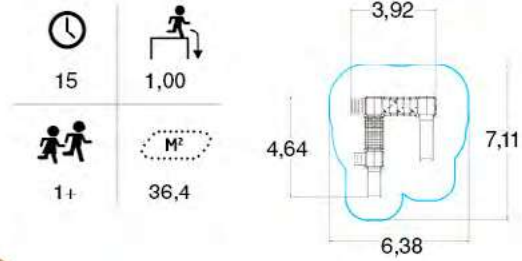

КРОХА

МАРКУС
104320R