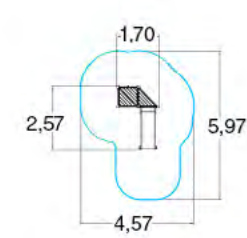

ГОРКА МАЛЫШ
137338R

 6	 1,00
 1+	 20,0