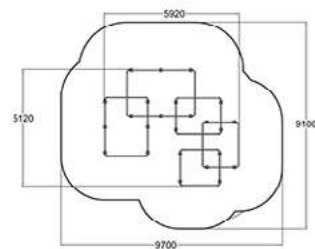

ПАРКУР

КЛЕТКА L
081752M