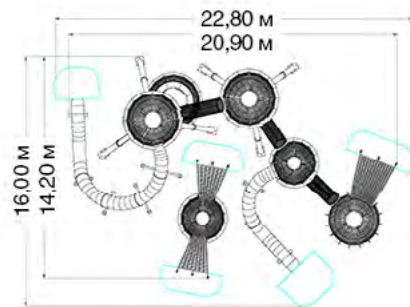

ДИЗАЙНЕРСКИЕ ПЛОЩАДКИ

ГНЕЗДА

NG1007

360	16,00 22,80 9,50
6+	1,80

h = 9,5 м