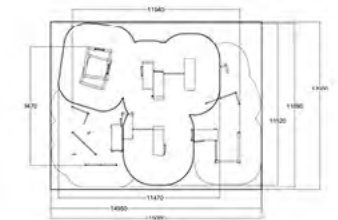

ПЛОЩАДКА M1

081784M