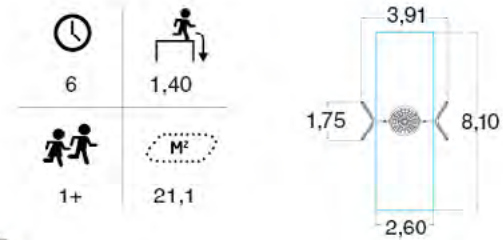

КАЧЕЛИ ЛОДОЧКА 137417R