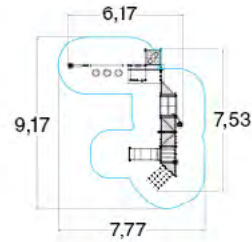

КЛАССИК

КАРИБЫ
137601R

18

1 М

1+

45,5

ГОРКА ВЕРТИКАЛЬ
137020R

6

1,00

2+

24,9

ГОРКА ТРАМПЛИН
137025R

6

1,00

2+

32,2

ДВОЙНАЯ ПЕРЕПРАВА
137077R

14

1,97

3+

52,2