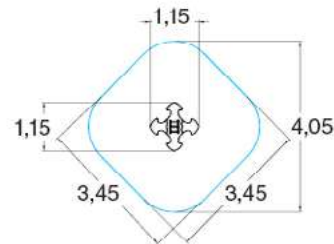

БОЖЬЯ КОРОВКА
ДЛЯ ЧЕТВЕРЫХ
096321R

1,5

0,60

1+

11,0