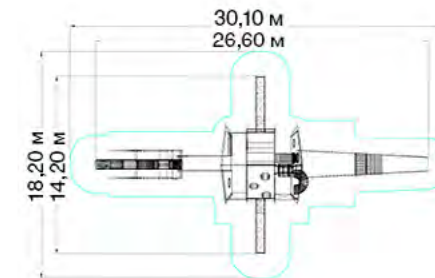

 360	 16,00 22,80 9,50
 6+	 1,80

h = 9,5 м

ДРАКОН

NG1015

 520	 18,20 30,10 5,50
 6+	 2,00

h = 5,5 м

ДВЕ БАШНИ

NG1010