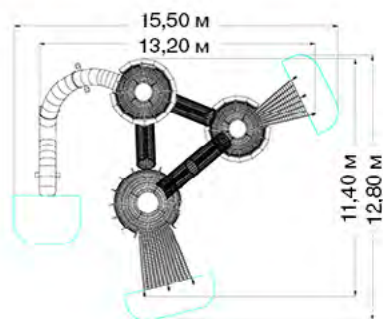

h = 5,7 м

ДИРИЖАБЛЬ

NG1018

h = 9,2 м

 145	 10,80 13,50 9,20
 6+	 2,00

ДИЗАЙНЕРСКИЕ ПЛОЩАДКИ

ГНЕЗДА

NG1007