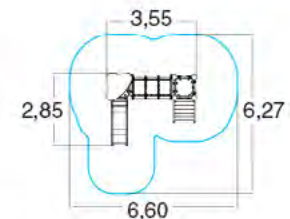

РАДИЙ
220310R