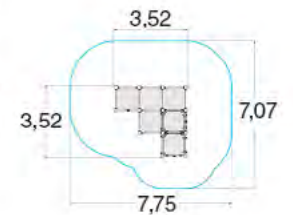

ПАУТИНА
220523R