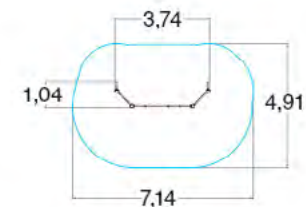

ЛОВУШКА 175593R

 5	 2,87
 6+	 30,6