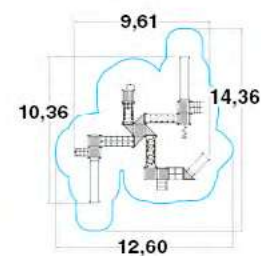

44

1+

1,97 м

104,3