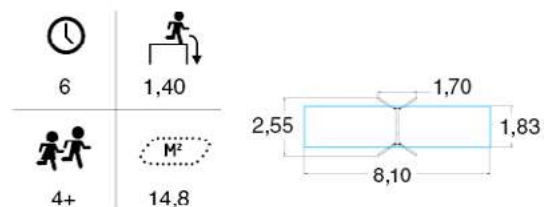

РАМА ДЛЯ КАЧЕЛЕЙ ОДИНОЧНАЯ

220063R