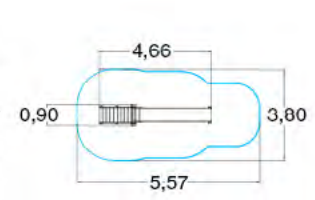

ГОРКА ВЕЛИКАН
137019R

 5	 1,47
 2+	 22,0