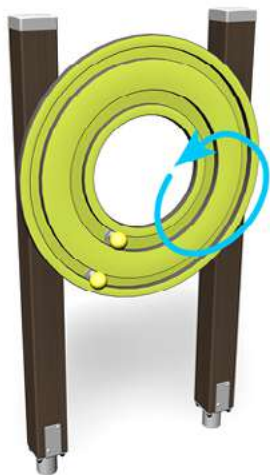

ТРЕНАЖЕР ДЛЯ КИСТЕЙ РУК

081430M

 Д: 0,42 Ш: 0,13 В: 1,66	 Д: 3,42 Ш: 3,13
--	---

 М² 8,8	 0,0
--	---

ТРЕНАЖЕР ДЛЯ ПЛЕЧ

081435M

 Д: 0,91 Ш: 0,22 В: 1,66	 Д: 3,91 Ш: 3,22
---	--

 М² 10,7	 0,0
---	---