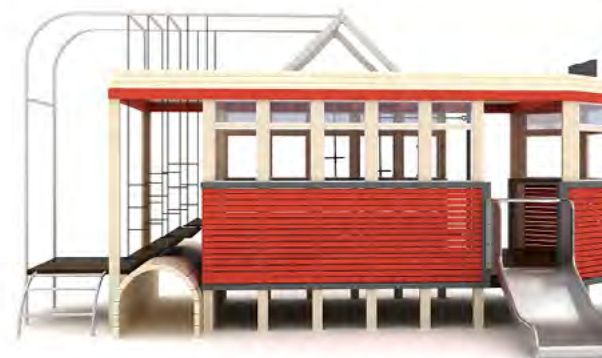

6+
	Д: 6,20 Ш: 3,90 В: 3,20
	63