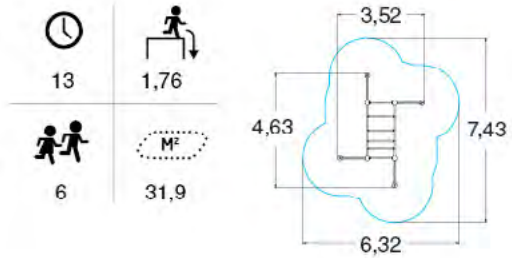

МЕТАЛЛИК

ОБЕЗЬЯНЫИ ВЕТКИ 220510R