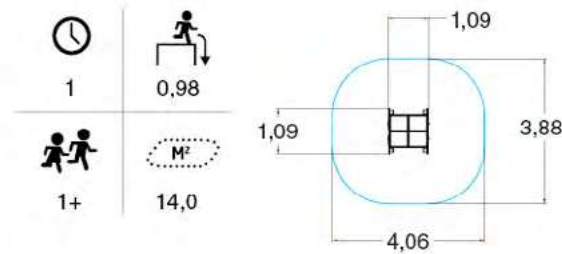

**ТОННЕЛЬ
ГУСЕНИЦА**
104620R