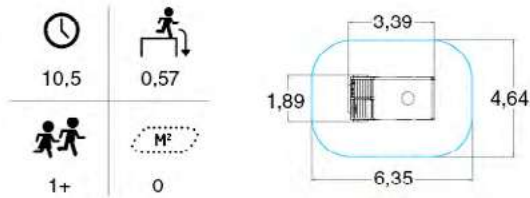

ПЕСОЧНИЦА
ГРУЗОВИЧОК
137910R