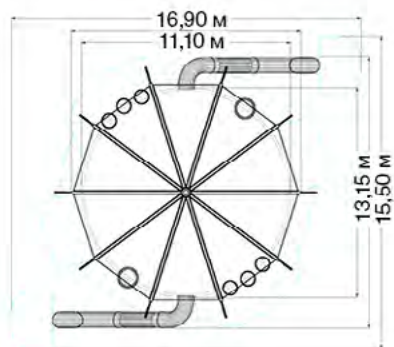

ДИЗАЙНЕРСКИЕ ПЛОЩАДКИ

КАРУСЕЛЬ

NG1031

255	16,9 15,1 7,0
6+	-

h = 7 м