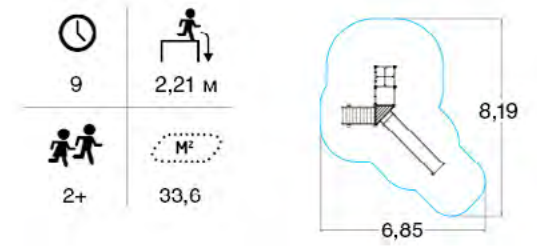

ПИК
137115R