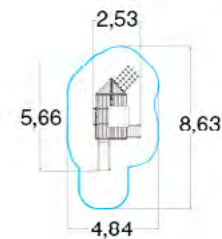

КЛАССИК

ШХУНА
137835R

32	1,47
3+	67,0

БУКСИР
137820R

14	1,00
1+	32,2

АЭРОПЛАН
137920R

9	1,97
3+	51,9

ПОЕЗД
137935R

23	1,00
2+	32,2