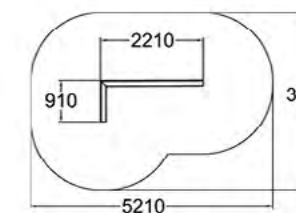

DEX-БАЛКА

081703M