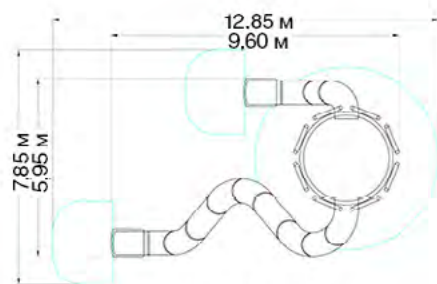

 135	 11,65 11,80 6,00
 6+	 1,50

h = 6 м

ПИТОН С ГАМАКОМ

NG1043

h = 3 м

 200	 8,75 22,45 3,00
 6+	 1,80

ДИЗАЙНЕРСКИЕ ПЛОЩАДКИ

ЭКО-ТРОПА

NG1024

 95	 8,35 11,75 3,0
 6+	 1,7

h = 3,0 м

КУБИКИ

NG1021

 2 м	 Д: Ш: В:	12,05 10,05 6,15
 6+	 М²	180

ЛЕСНАЯ БАШНЯ

NG1013

h = 6,5 м

 100	 7,85 12,85 6,50
 6+	 1,50

ГОРОД СОЛНЦА

NG1003

h = 7,0 м

 163	 10,70 15,30 7,00
 6+	 1,50

ДИЗАЙНЕРСКИЕ ПЛОЩАДКИ

ТАНЦУЮЩИЕ ДОМИКИ