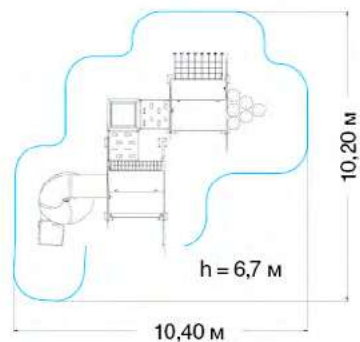

ТАНЦУЮЩИЕ ДОМИКИ

ТАНЦУЮЩИЕ ДОМИКИ ТРИО NG1039

	1,20		Д: 10,40 Ш: 10,20 В: 6,70
	6+		108