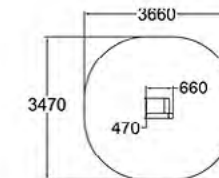

DEX-ПЛАТФОРМА

081701M