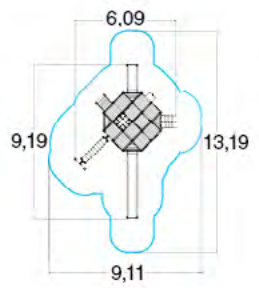

ЗАМОК
137730R

30	3,00
3+	66,7