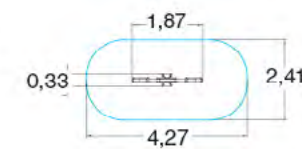

КАЧАЛКА «КУЗНЕЧИК»

175571R

	3		0,59 м
	2+		8,3