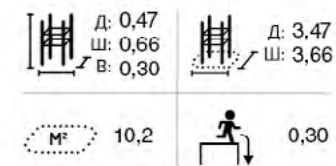

DEX-ПЛАТФОРМА

081701M