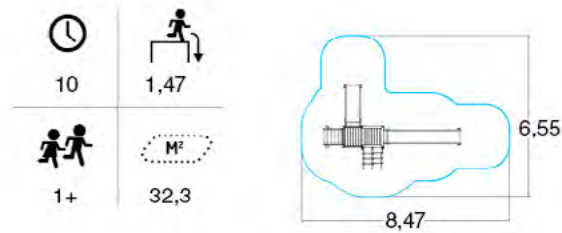

ТРОПИНКА КРОЛИКА
137032R