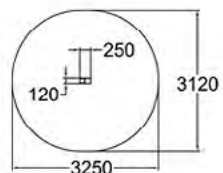

ПАРКУР

DEX-СТУПЕНЬ

081700M