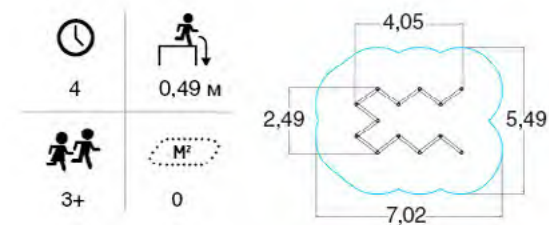

ТРОПИНКА ТРОЛЛЯ 175535R