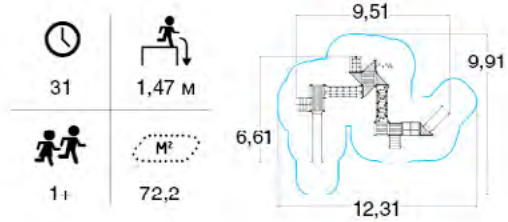

1+

1,97 м

104,3

КЛАССИК

ТАЙФУН
137050R

РИФ
137300R

КАСКАД
137302R

ВЕРШИНА
137124R