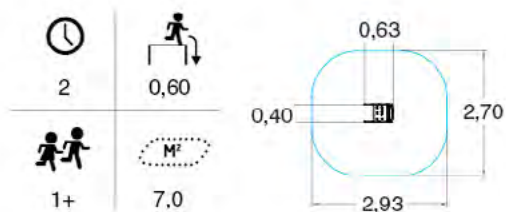

КАЧАЛКА МИКС

J51511R