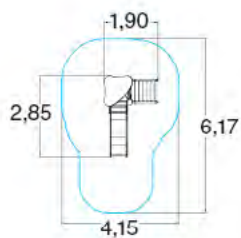

МЕТАЛЛИК

АРКАДА
220304R