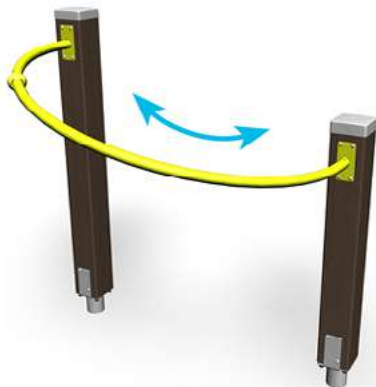

ТРЕНАЖЕР ДЛЯ ПЛЕЧ (ПРАВЫЙ)

081438M

 Д: 1,24 Ш: 0,77 В: 1,31	 Д: 4,24 Ш: 3,77
---	--

 М² 14,1	 0,0
---	---

СЕНЬОР СПОРТ

ТРЕНАЖЕР ДЛЯ ПЛЕЧ (ЛЕВЫЙ)

081440M

 Д: 1,24 Ш: 0,77 В: 1,31	 Д: 4,24 Ш: 3,77
 14,1	 0,0