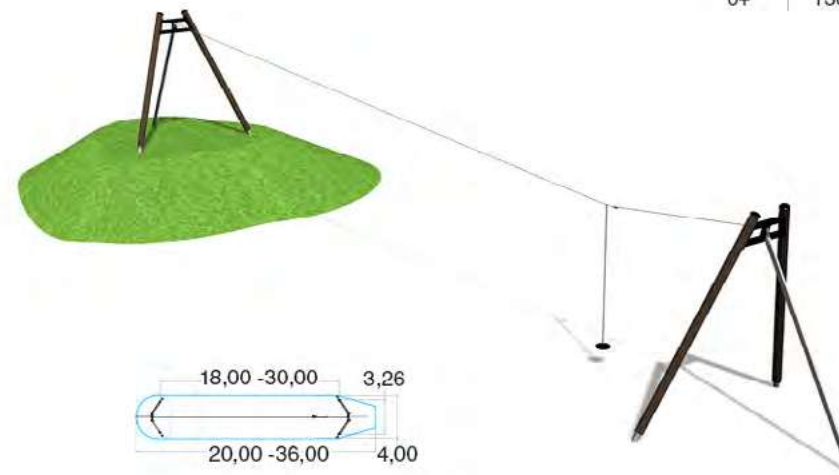

 8.5	 0,38
 1+	 2,0

**ЛАБИРИНТ
«ИНКЛЮЗИВ»**
137710R

 110	 0
 1+	 0

КАНАТНАЯ ДОРОГА
160050R

 16	 1,00
 6+	 130,0

КЛАССИК

РАМА ДЛЯ КАЧЕЛЕЙ L 137415R

РАМА ДЛЯ КАЧЕЛЕЙ ОДИНОЧНАЯ 137412R