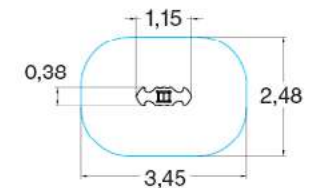

БОЖЬЯ КОРОВКА
ДЛЯ ДВОИХ
096320R

1,5

0,60

1+

7,7