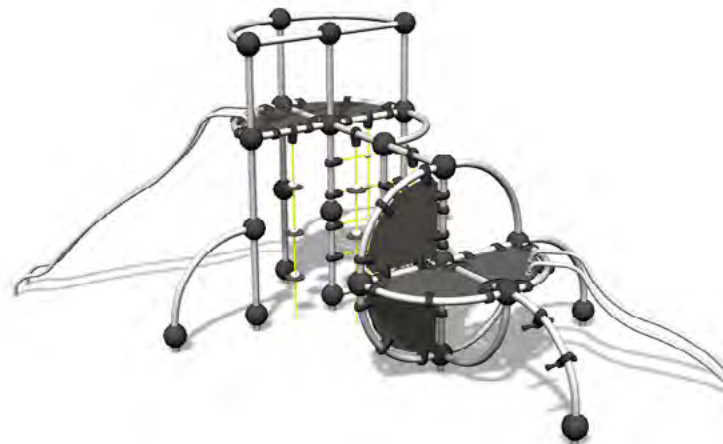

КОБАЛЬТ
220140R