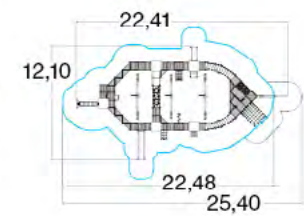

САНТА-МАРИЯ
137840R

96	2,90
3+	203,0