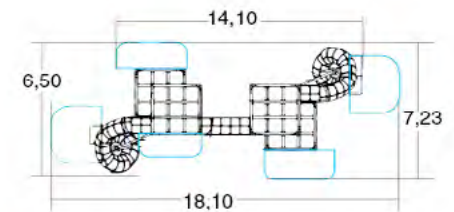

КУБИКИ

ДИАМАНТ 239010R

	1 м		Д: Ш: В:	6,20 4,70 4,507
	4+		M ²	45,1

ДИАМАНТ-2 239020R

КУБИК - L 239031R

	56		1 м
	6+		14,8

КУБИК - XL 239040R

	64		1 м
	6+		14,8