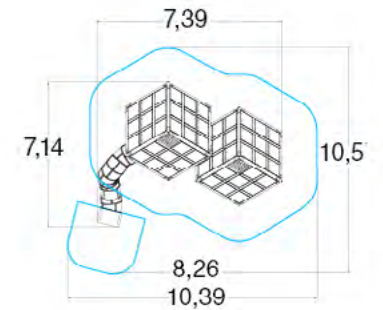

КУБИКИ

ДИАМАНТ 239010R

	1 м		Д: Ш: В:	6,20 4,70 4,507
	4+		M ²	45,1

ДИАМАНТ-2 239020R

КУБИК - L 239031R

	56		1 м
	6+		14,8

КУБИК - XL 239040R

	64		1 м
	6+		14,8