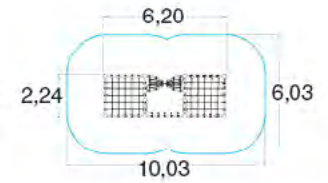

УРАН
220468R