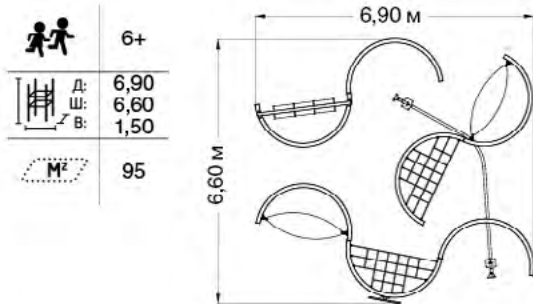

ДИЗАЙНЕРСКИЕ ПЛОЩАДКИ

КОСМИК NG1020

h = 9,0 м

95	6,80 14,12 9,00
6+	1,50

ЗАМОК ЭЛЬФОВ NG1022

13,60 м
16,00 м

h = 9,0 м

200	12,75 16,00 9,00
6+	1,50

ПИРАМИДА NG1044

1,50	Д: 6,56 Ш: 5,04 В: 5,04
6+	81

5,04 м
7,93 м

ВОЗДУХ NG1053

1,50	Д: 13,90 Ш: 6,30 В: 8,00
6+	111

ДИЗАЙНЕРСКИЕ ПЛОЩАДКИ

ЗАГАДКА
NG1034

ПТИЦЫ
NG1033