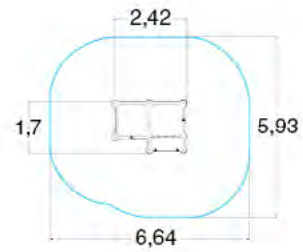

МЕТАЛЛИК

БУЛДЕРИНГ СТЕНА S
220680R