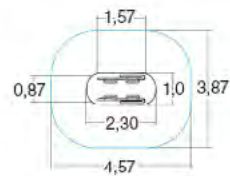

БРУСЬЯ

081007