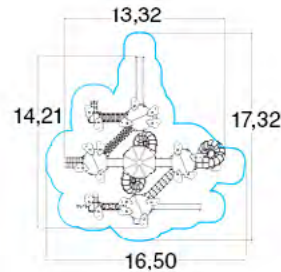

КЛАССИК

ЛЕС ПРИКЛЮЧЕНИЙ
137760R

120	2,57
6+	165,0