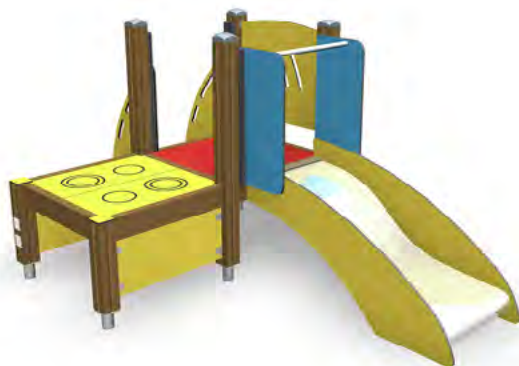

АНТОН

104310R