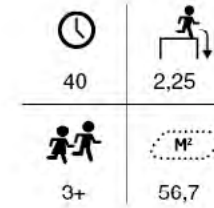

УРАН
220468R