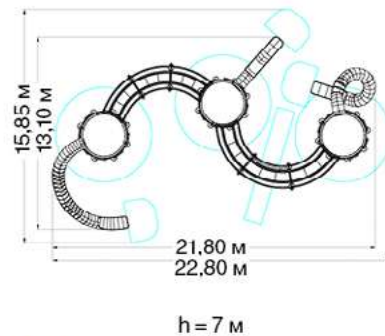

NG1024

 95	 8,35 11,75 3,0
 6+	 1,7

h = 3,0 м

КУБИКИ

NG1021

 2 м	 Д: Ш: В:	12,05 10,05 6,15
 6+	 М²	180

ЛЕСНАЯ БАШНЯ

NG1013

h = 6,5 м

 100	 7,85 12,85 6,50
 6+	 1,50

ГОРОД СОЛНЦА

NG1003

h = 7,0 м

 163	 10,70 15,30 7,00
 6+	 1,50

ДИЗАЙНЕРСКИЕ ПЛОЩАДКИ

ТАНЦУЮЩИЕ ДОМИКИ

NG1035

	1,20		Д: 10,30 Ш: 14,02 В: 6,77
	6+		M ²

СОЛНЕЧНЫЙ УЛЕЙ

NG1054

	1,0		Д: 6,80 Ш: 6,55 В: 6,30
	6+		M ²

КРЕПОСТЬ

NG1009

	340		15,85 22,80 7,00
	6+		1,50

ОСЬМИНОГ

NG1016

	165		12,90 12,10 4,60
	6+		1,50

ДИЗАЙНЕРСКИЕ ПЛОЩАДКИ

ЧИЛЛ-АУТ
NG1017

h = 3,4 м

175	10,75
	16,30
	3,40
6+	1,50

ОЛИВКИ
NG1019