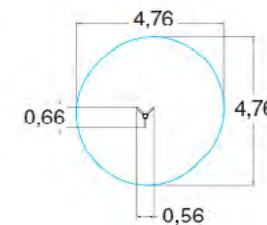

ДЕРЕВО

175550R

 1	 2,65 м
 6+	 17,6