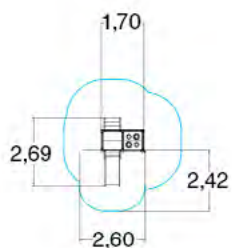

АНТОН

104310R