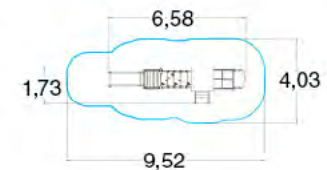

23	1,00
2+	32,2