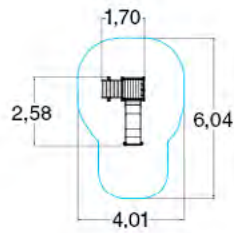

КЛАССИК

ГОРКА С БАШЕНКОЙ
137015R

6	1,00
1+	19,0

ДОМИК С ГОРКОЙ
137375R

8	1,97
1+	23,2

КОРАЛЛ
137603R

44	1,47 М
1+	76,0

МАДАГАСКАР
137602R

40	1,97 М
1+	56,0