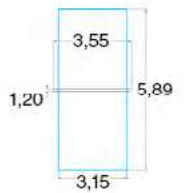

8	1,2 м
1+	23,3