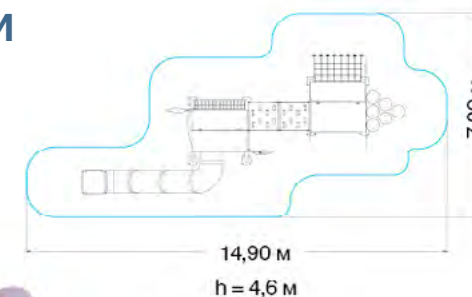

ТАНЦУЮЩИ ДОМИКИ УНО NG1036

	1,20		Д: 7,97 Ш: 5,84 В: 3,72
	6+		47

ТАНЦУЮЩИЕ ДОМИКИ ДУО МАКС NG1037

	1,20		Д: 9,30 Ш: 9,20 В: 4,60
	6+		86

ТАНЦУЮЩИЕ ДОМИКИ ДУО NG1038

	1,20		Д: 7,20 Ш: 14,90 В: 4,60
	6+		109