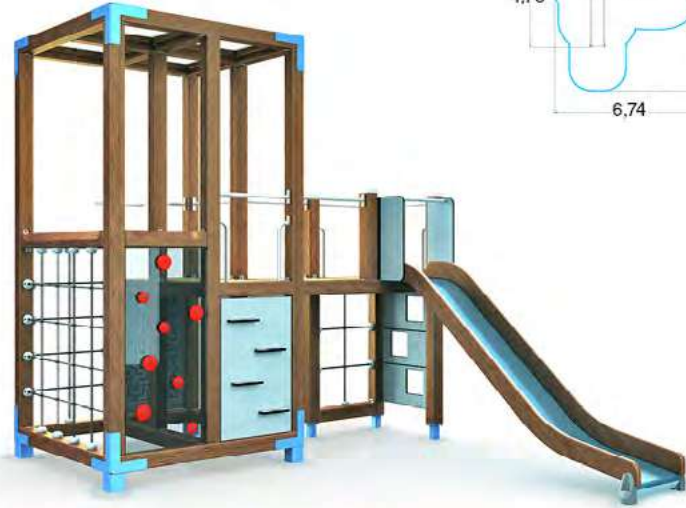

КУБИКИ

ГАЛО МАЛЫЙ

231015R