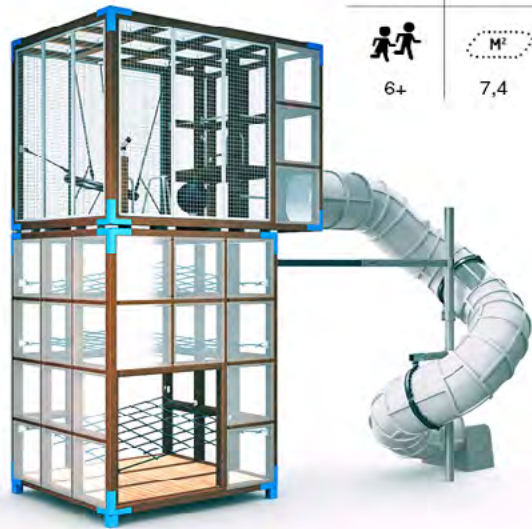

КУБИКИ

КУБИК - М
239022R

32	1 м
6+	7,4