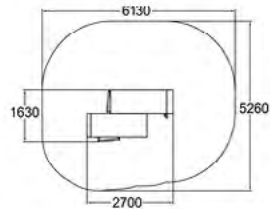

ПАРКУР

БАЗА ДВОЙНАЯ М
081737М