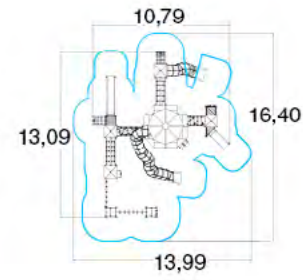

БАШНЯ
137750R

80	1,97
3+	147,4