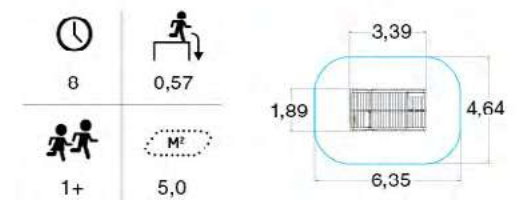

ПОЖАРНАЯ
МАШИНА
137915R