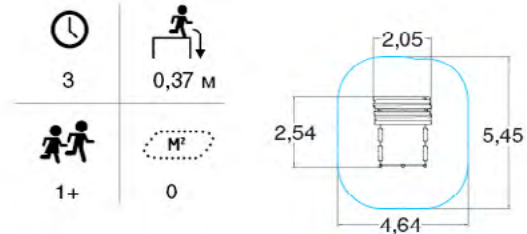

ЭКО

ХИЖИНА С ПЕСОЧНИЦЕЙ 175583R