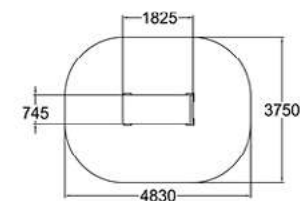

БАЗА S

081730M