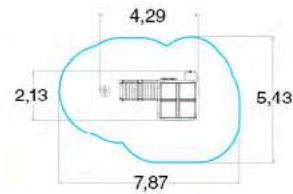

ГАЛО С ПОДЪЕМНИКОМ

231010R