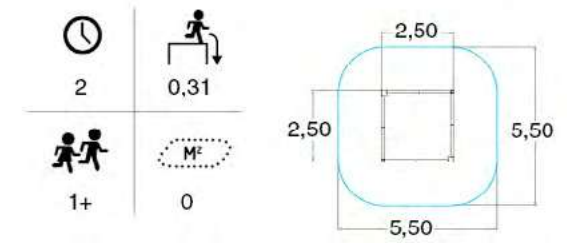

СТРЕКОЗА
137400R