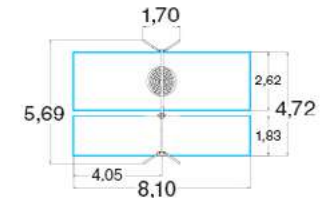

КАЧЕЛИ ЛОДОЧКА
ДВОЙНЫЕ
220067R

8

1,40

1+

36,0