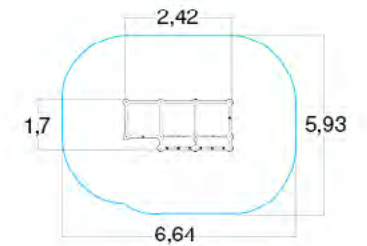

БУЛДЕРИНГ СЕНА M 220685R