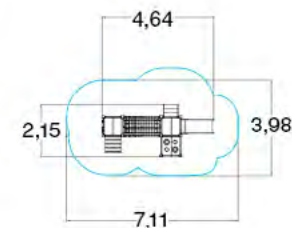

ТИНО

104315R