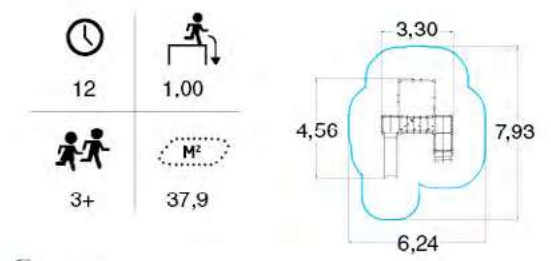

ЛУКАС
104325R