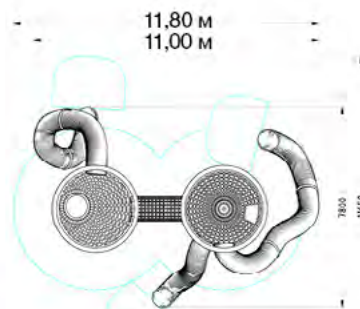

ДВЕ БАШНИ

NG1010

135	11,65 11,80 6,00
6+	1,50