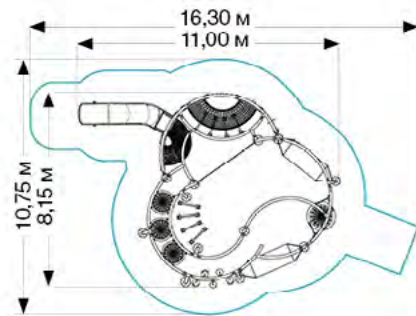

ДИЗАЙНЕРСКИЕ ПЛОЩАДКИ

ЧИЛЛ-АУТ
NG1017

h = 3,4 м

175	10,75
	16,30
	3,40
6+	1,50