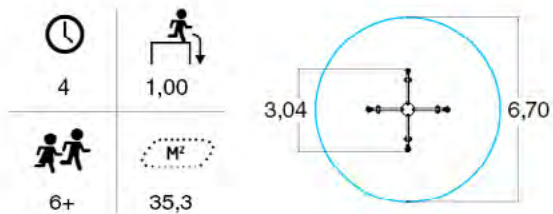

ВАЛЬС ДЛЯ
ЧЕТВЕРЫХ
137042R