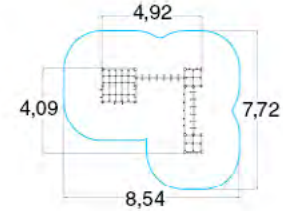

14

1,97

3+

52,2