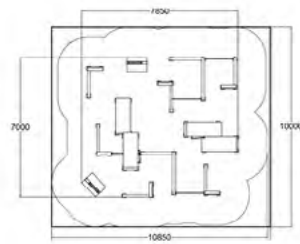

ПАРКУР

ПЛОЩАДКА S1

081780M