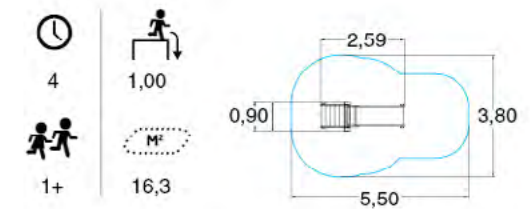

ГОРКА КОТЕНОК
137017R