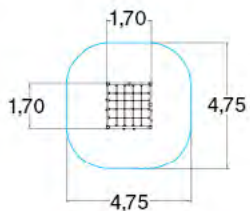

КРОХА

ПАУТИНКА

104072R