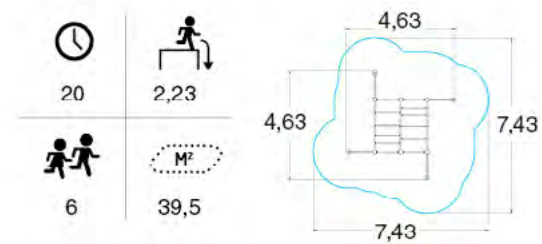

ОБЕЗЬЯНЫИ ВЕТКИ М 220511R