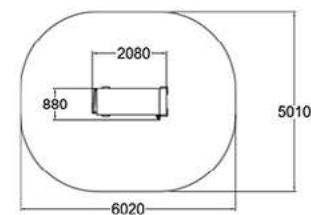

БАЗА L

081732M