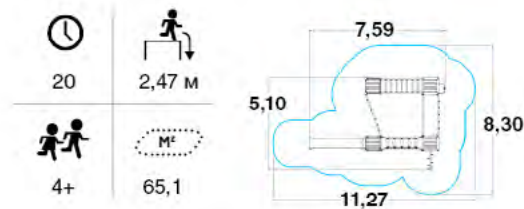

1+

1,97 м

104,3

КЛАССИК

ТАЙФУН
137050R

РИФ
137300R

КАСКАД
137302R

ВЕРШИНА
137124R