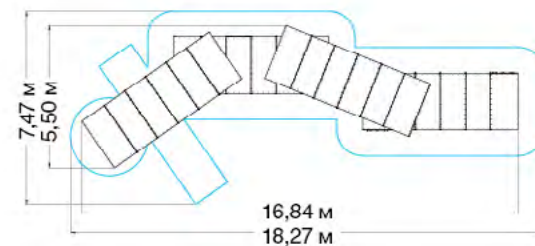

СТРОЙКА КВАДРО 4 СЕГМЕНТА

1,20

6+