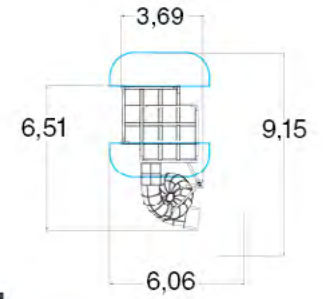

КУБИКИ

ДИАМАНТ 239010R

	1 м		Д: Ш: В:	6,20 4,70 4,507
	4+		M ²	45,1

ДИАМАНТ-2 239020R

КУБИК - L 239031R

	56		1 м
	6+		14,8

КУБИК - XL 239040R

	64		1 м
	6+		14,8

КУБИКИ

КУБИК - М
239022R

32	1 м
6+	7,4

КУБИК
239023R

ПЛАНЕТАРИЙ
231005R

28	2,76 м
1+	68,1

КУБИК - S
239021R

32	1 м
6+	7,4