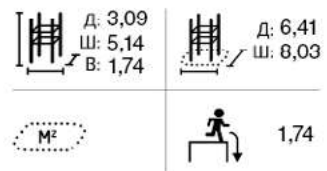

ПАРКУР

БЛОК ДВОЙНОЙ S 081743M

БЛОК ДВОЙНОЙ М 081744M

БЛОК ТРОЙНОЙ 081745M

РАМА ДЛЯ ПРЫЖКОВ М 081721M

ПАРКУР

РАМА ДЛЯ ПРЫЖКОВ S 081720M

РАМА ДЛЯ ПРЫЖКОВ XL 081723M