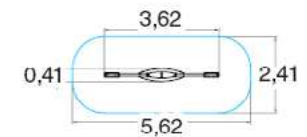

КАЧЕЛИ-
БАЛАНСИР
137237R

 3	 0,84
 6	 12,7