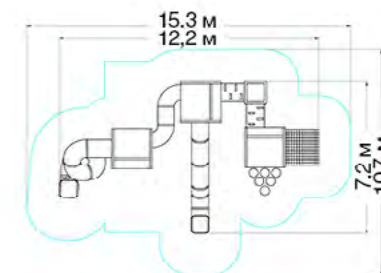

ГОРОД СОЛНЦА

NG1003