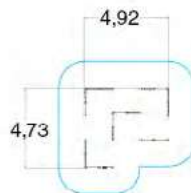

**ЛАБИРИНТ
«ИНКЛЮЗИВ»**
137710R

 110	 0
 1+	 0