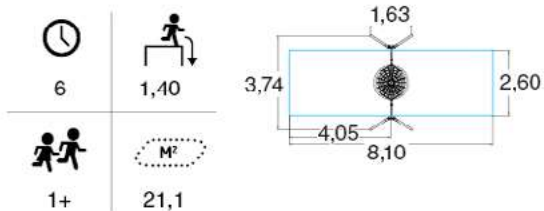

МЕТАЛЛИК

КАЧЕЛИ ЛОДОЧКА

220066R