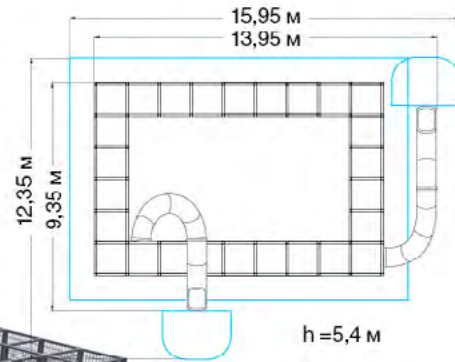

ЛАЗАЛИЯ

МЕГА-ЛАЗАЛИЯ

1,10
6+