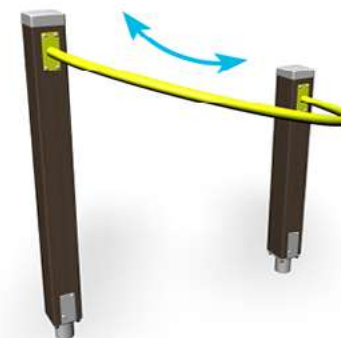

ТРЕНАЖЕР ДЛЯ ПЛЕЧ (ПРАВЫЙ)

081438M

Д: 1,24 Ш: 0,77 В: 1,31	Д: 4,24 Ш: 3,77

М² 14,1	0,0