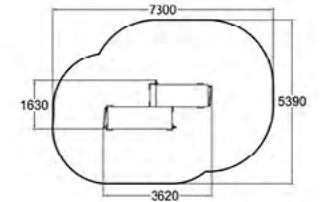

БАЗА ДВОЙНАЯ L
081738М