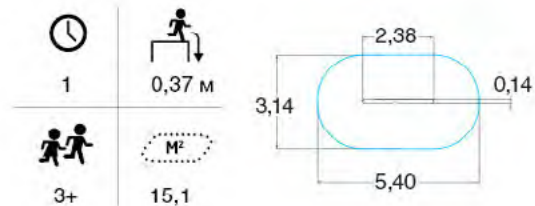

ЭКО

ГИМНАСТИЧЕСКОЕ БРЕВНО 175530R