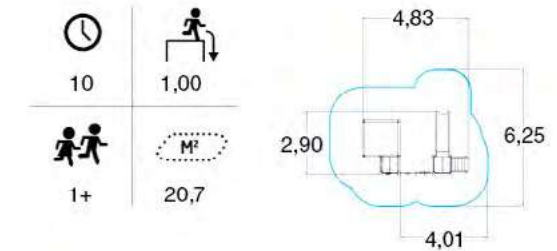

ЛИЗА
104510R