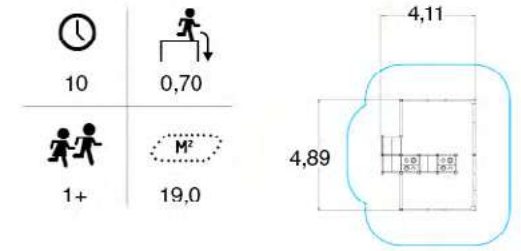

ЕЛЕНА
104515R