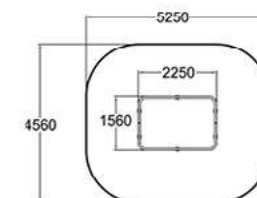

ПЕРИЛА (КВАДРАТ)
081713M