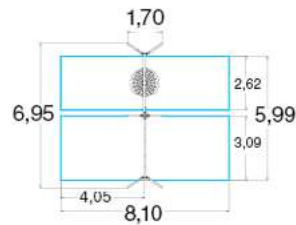

МЕТАЛЛИК

КАЧЕЛИ ЛОДОЧКА
ТРОЙНЫЕ
220068R

9

1,40

1+

46,2