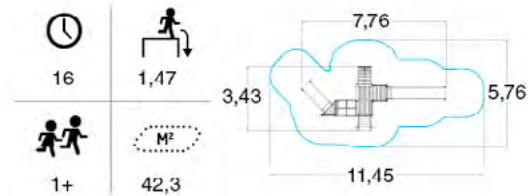

ТРОПА РЫСИ
137031R