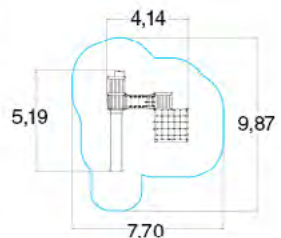

КЛАССИК

ДВЕ БАШНИ
137054R

 17	 1,97
 4+	 47,5