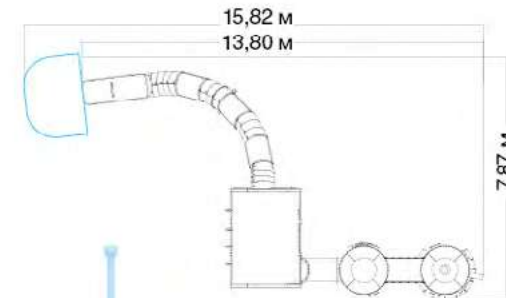

РОБОЗАВОД NG1029