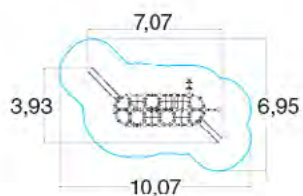

СПУТНИК
220350R