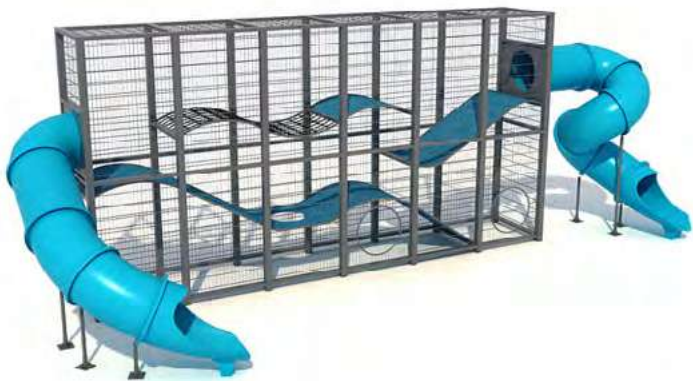

ЛАЗАЛИЯ

ЛАЗАЛИЯ 6 ЯЧЕЕК