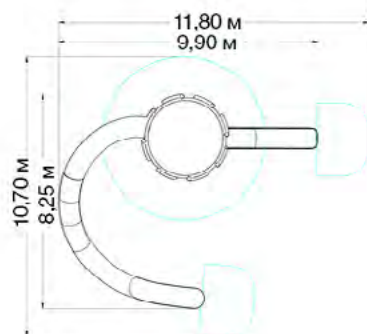

h = 11 м

1,00	Д: 9,85
	Ш: 13,90
	В: 11,00
6+	140

СТОРОЖЕВАЯ БАШНЯ
NG1012

h = 6 м

125	10,70
	11,80
	6,00
6+	1,50

НЕБОСКРЕБ
NG1011

h = 6,5 м

85	7,20
	12,20
	6,50
6+	1,50