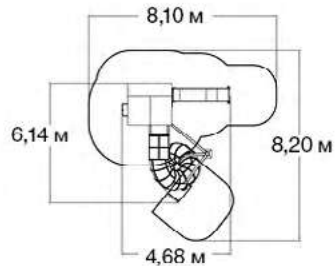

КЛАССИК

ГОРИЗОНТ
137770R