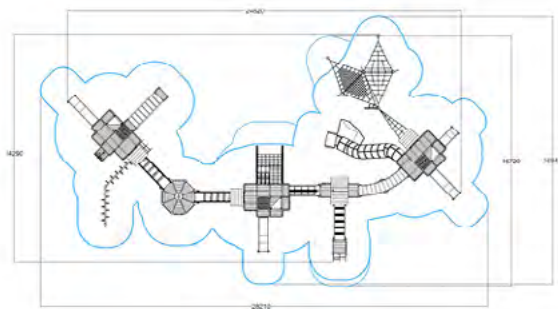

ЭКО

ЗАМОК MAXIMUS

175524

[Diagram]	Д: 24.82	[Diagram]	Д: 28.21
	Ш: 14.29		Ш: 16.84
Б: 3.88			

[Icon]	6+	[Icon]	254.4