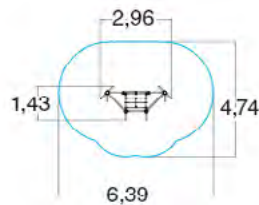

ЭКО

СКАЗОЧНЫЙ ВОДОПАД 175592R

 4	 2,35
 6+	 24,5