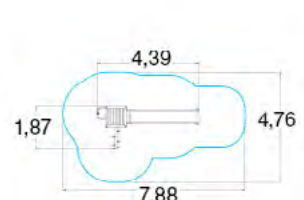

ГОРКА С ПАНДУСОМ
137150R

 7	 1,47 M
 4+	 25,0