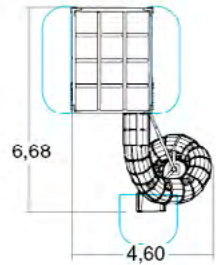

КУБИКИ

ДИАМАНТ 239010R

	1 м		Д: Ш: В:	6,20 4,70 4,507
	4+		M ²	45,1

ДИАМАНТ-2 239020R

КУБИК - L 239031R

	56		1 м
	6+		14,8

КУБИК - XL 239040R

	64		1 м
	6+		14,8

КУБИКИ

КУБИК - М
239022R

32	1 м
6+	7,4

КУБИК
239023R

ПЛАНЕТАРИЙ
231005R

28	2,76 м
1+	68,1

КУБИК - S
239021R

32	1 м
6+	7,4