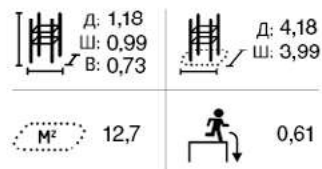

 Д: 0,31 Ш: 0,46 В: 1,66	 Д: 3,31 Ш: 3,46
 9,5	 0,0

СЕНЬОР СПОРТ

ИГРОВАЯ ПАНЕЛЬ
«МЕМОРИ»
081460M

СТЕПЕР С
ПЕРЕКЛАДИНОЙ
081465M

СКАМЕЙКА
С ПОРУЧЬЯМИ
081470M

СКАМЕЙКА
С ПЕДАЛЯМИ
081471M

СЕРИЯ «ПАРКУР»

Продукция Cloxx Parkour станет проводником для исследователей пространства в бетонных джунглях. Прочные и не требующие обслуживания игровые элементы привлекут любителей паркура всех возрастов и станут отличным решением для благоустройства городской среды. Все оборудование Cloxx Parkour соответствует европейскому стандарту для игровых площадок EN1176, поэтому данная серия также подходит для обустройства как школьных, так и дворовых территорий. Комбинируя продукцию Cloxx Parkour с оборудованием Cloxx или других серий, можно легко создать игровое пространство доступное людям всех возрастов. Прямые линии, прочная и надежная конструкция стимулирует развитие воображение в движении и игре.