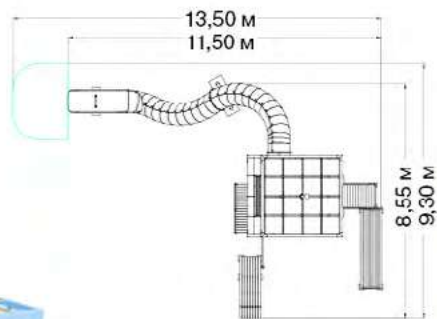

РОБОКУБИК NG1028