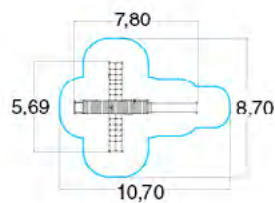

9	1,97
3+	51,9