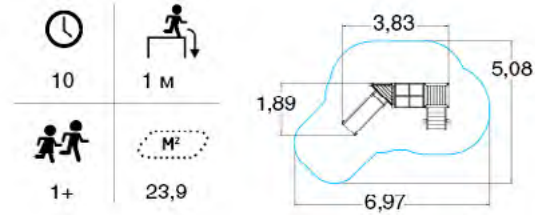

КЛАССИК

ТРОПИНКА
137117R