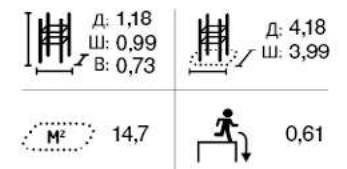

 Д: 0,31 Ш: 0,46 В: 1,66	 Д: 3,31 Ш: 3,46
 9,5	 0,0

СЕНЬОР СПОРТ

ИГРОВАЯ ПАНЕЛЬ
«МЕМОРИ»
081460M

СТЕПЕР С
ПЕРЕКЛАДИНОЙ
081465M

СКАМЕЙКА
С ПОРУЧЬЯМИ
081470M

СКАМЕЙКА
С ПЕДАЛЯМИ
081471M

СЕРИЯ «ПАРКУР»

Продукция Cloxx Parkour станет проводником для исследователей пространства в бетонных джунглях. Прочные и не требующие обслуживания игровые элементы привлекут любителей паркура всех возрастов и станут отличным решением для благоустройства городской среды. Все оборудование Cloxx Parkour соответствует европейскому стандарту для игровых площадок EN1176, поэтому данная серия также подходит для обустройства как школьных, так и дворовых территорий. Комбинируя продукцию Cloxx Parkour с оборудованием Cloxx или других серий, можно легко создать игровое пространство доступное людям всех возрастов. Прямые линии, прочная и надежная конструкция стимулирует развитие воображение в движении и игре.