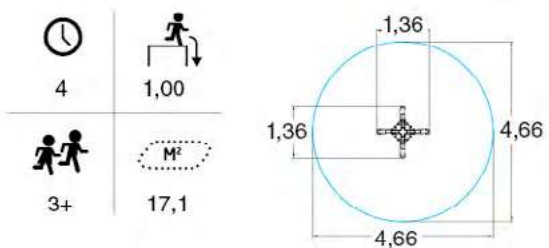

**КАРУСЕЛЬ
ПОЛЬКА**
010264R