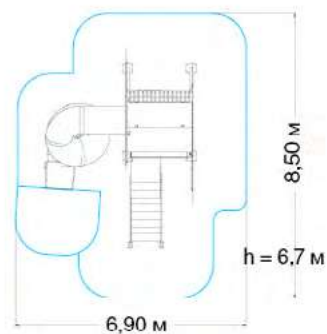

ТАНЦУЮЩИЕ ДОМИКИ

ТАНЦУЮЩИЕ ДОМИКИ ТРИО NG1039

	1,20		Д: 10,40 Ш: 10,20 В: 6,70
	6+		108

ТАНЦУЮЩИЕ ДОМИКИ ТРИО МАКС NG1040

	1,20		Д: 7,20 Ш: 15,70 В: 6,70
	6+		115

ТАНЦУЮЩАЯ БАШНЯ NG1041

	1,20		Д: 8,50 Ш: 6,90 В: 6,70
	6+		60