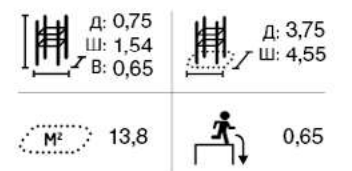

ПАРКУР

БЛОК ДВОЙНОЙ S 081743M

БЛОК ДВОЙНОЙ М 081744M

БЛОК ТРОЙНОЙ 081745M

РАМА ДЛЯ ПРЫЖКОВ М 081721M

ПАРКУР

РАМА ДЛЯ ПРЫЖКОВ S 081720M

РАМА ДЛЯ ПРЫЖКОВ XL 081723M