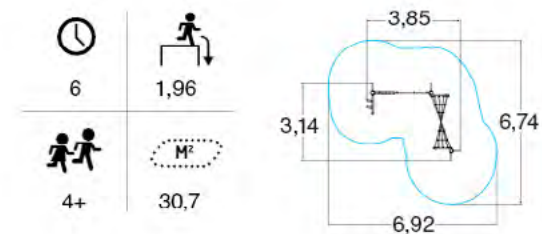

ТРОПИНКА ЭЛЬФА

175590R