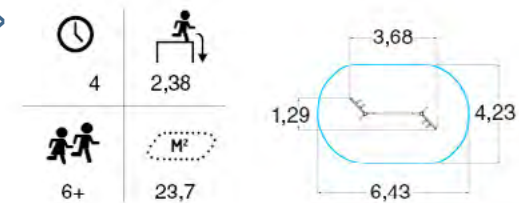

ТРАПЕЦИЯ «ТРОЛЛЬ»

175531R