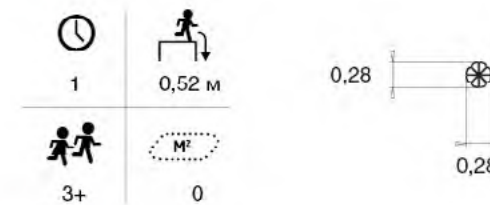

КЛЕВЕР 175560R