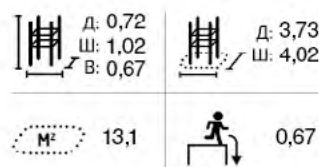

DEX-КОРОБ

081702M