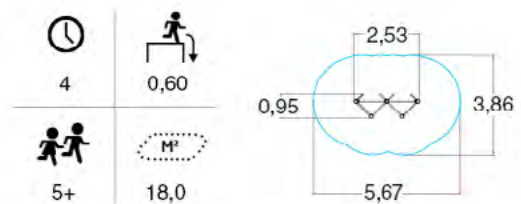

ТРОПА ЕДИНОРОГА

175551R